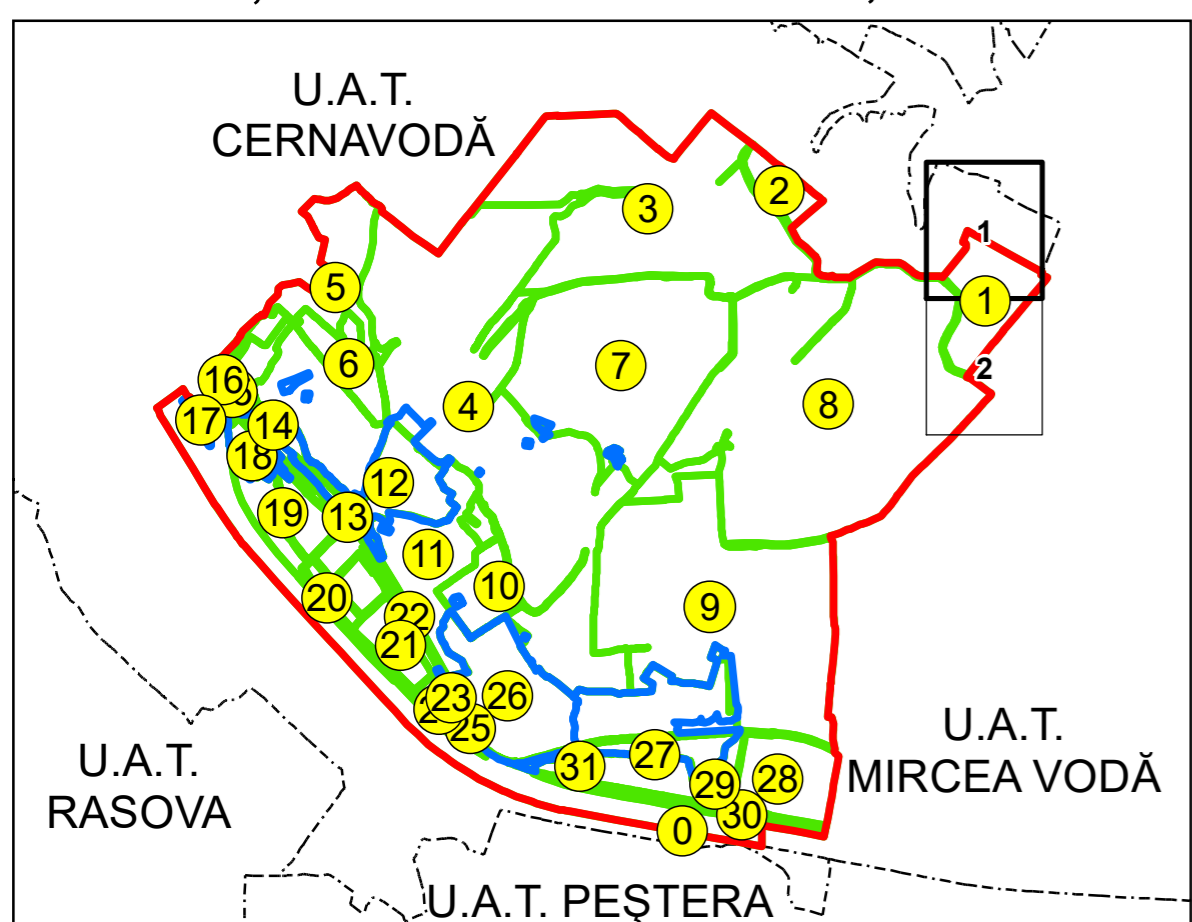

SCHIȚA DISPUNERII PLANȘELOR

**PLAN CADASTRAL**  
 UAT: SALIGNY JUD. CONSTANTA

Scara 1:2000  
 Sector: 1

LEGENDĂ

- Limită UAT
- Limită intravilan
- Limită sector cadastral
- Limită imobil
- Număr sector cadastral
- Număr identificator imobil
- Număr poștal
- Limită construcții

Spre publicare  
 Sistem de proiecție: STEREO 70  
 PLANȘA 1

AGENȚIA NAȚIONALĂ DE CADASTRU ȘI PUBLICITATE IMOBILIARĂ	
Proiect Major: Creșterea gradului de acoperire și incluziune a sistemului de înregistrare a proprietăților în zonele rurale din România, Lot 15 UAT: SALIGNY, JUDEȚUL CONSTANȚA	
Executant	SC TOPODEI SRL
Data întocmirii	20.04.2026
Semnătura	Semnat electronic