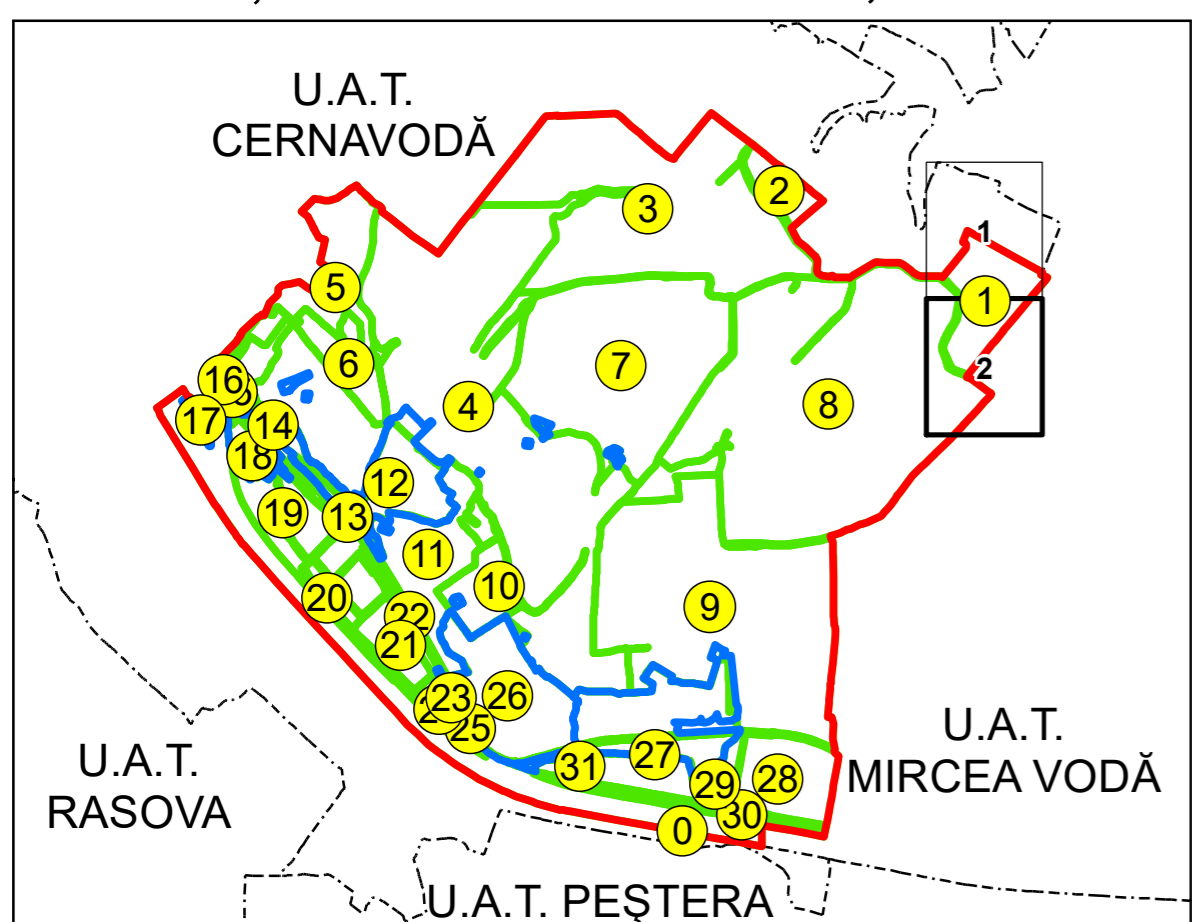

SCHIȚA DISPUNERII PLANȘELOR

**PLAN CADASTRAL**  
 UAT: SALIGNY JUD. CONSTANTA

Scara 1:2000  
 Sector: 1

LEGENDĂ

- Limită UAT
- Limită intravilan
- Limită sector cadastral
- Limită imobil
- Număr sector cadastral
- Număr identificator imobil
- Număr poștal
- Limită construcții

AGENȚIA NAȚIONALĂ DE CADASTRU ȘI PUBLICITATE IMOBILIARĂ	
Proiect Major: Creșterea gradului de acoperire și incluziune a sistemului de înregistrare a proprietăților în zonele rurale din România, Lot 15 UAT: SALIGNY, JUDEȚUL CONSTANȚA	
Executant	SC TOPODEI SRL
Data întocmirii	20.04.2026
Semnătura	Semnat electronic