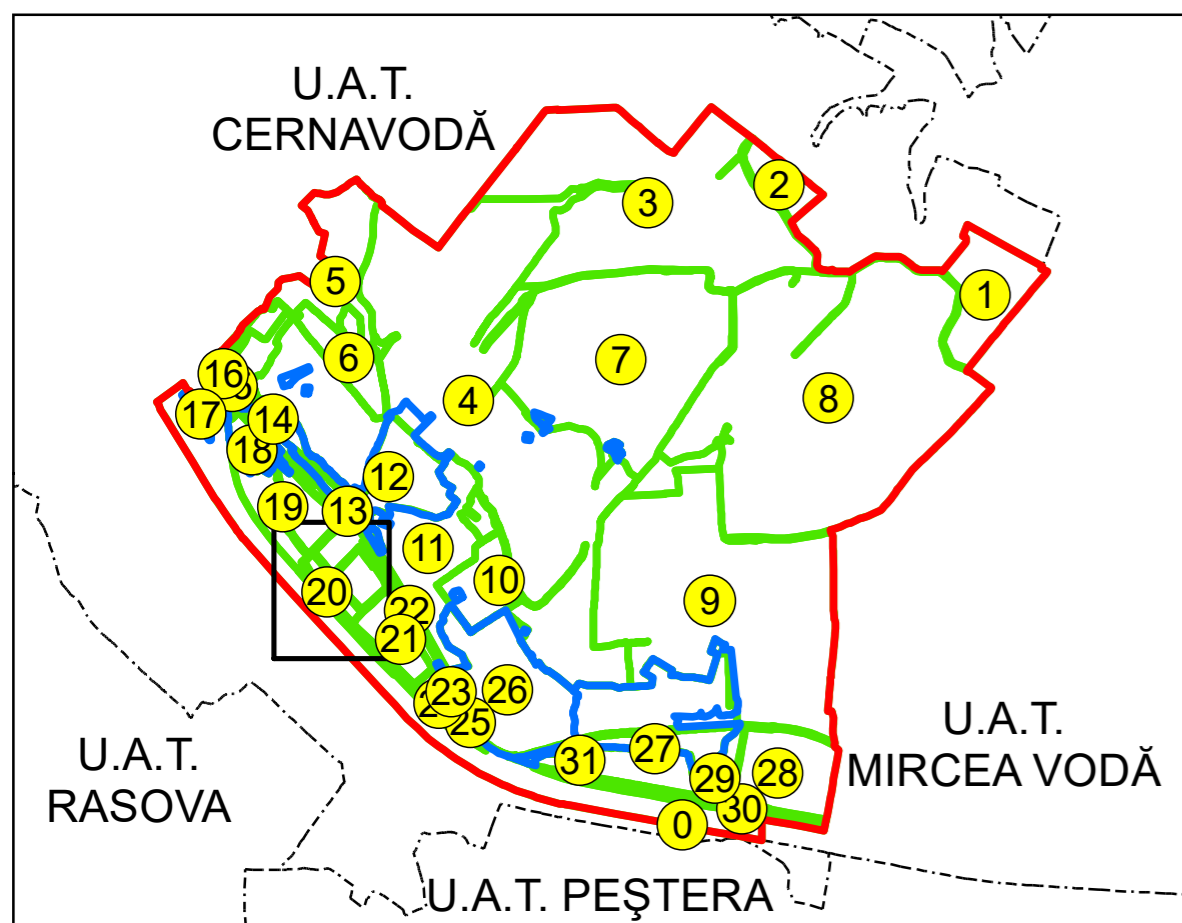

U.A.T.
CERNAVODĂ

SCHIȚA DISPUNERII PLANȘELOR

PLAN CADASTRAL
UAT: SALIGNY JUD. CONSTANTA

Scara 1:2000
Sector: 20

LEGENDĂ

- Limită UAT
- Limită intravilan
- Limită sector cadastral
- Limită imobil
- Număr sector cadastral
- Număr identificator imobil
- Număr poștal
- Limită construcții

10
2555
15

Spre publicare
Sistem de proiecție: STEREO 70

PLANȘA 1

AGENȚIA NAȚIONALĂ DE CADASTRU ȘI
PUBLICITATE IMOBILIARĂ

Proiect Major: Creșterea gradului de acoperire și
incluziune a sistemului de înregistrare a proprietăților
în zonele rurale din România, Lot 15
UAT: SALIGNY, JUDEȚUL CONSTANȚA