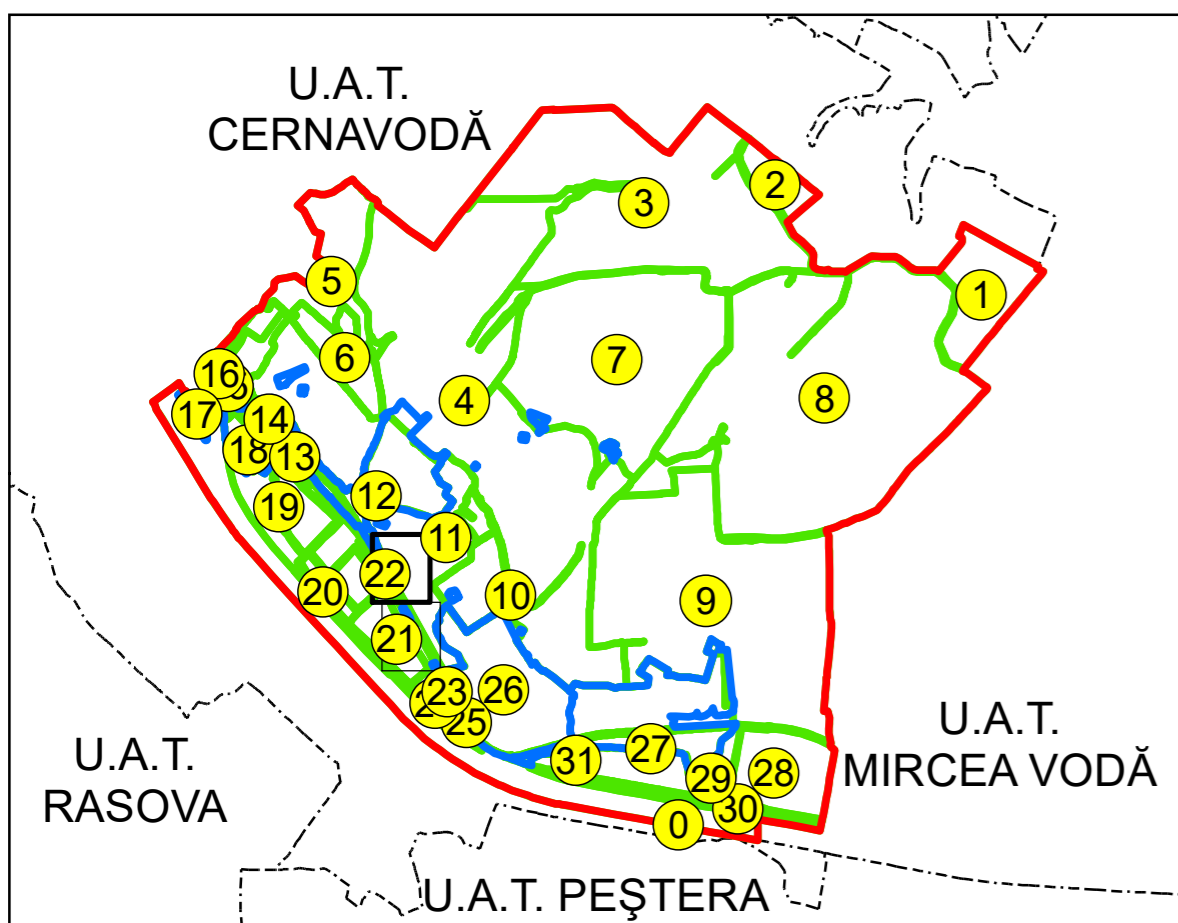

SCHIȚA DISPUNERII PLANȘELOR

PLAN CADASTRAL  
UAT: SALIGNY JUD. CONSTANTA

Scara 1:1000  
Sector: 22

LEGENDĂ

- Limită UAT
- Limită intravilan
- Limită sector cadastral
- Limită imobil
- Număr sector cadastral
- Număr identificator imobil
- Număr poștal
- Limită construcții

10  
2555  
15

Spre publicare  
Sistem de proiecție: STEREO 70

PLANȘA 1

AGENȚIA NAȚIONALĂ DE CADASTRU ȘI  
PUBLICITATE IMOBILIARĂ

Proiect Major: Creșterea gradului de acoperire și  
incluziune a sistemului de înregistrare a proprietăților  
în zonele rurale din România, Lot 15  
UAT: SALIGNY, JUDEȚUL CONSTANȚA