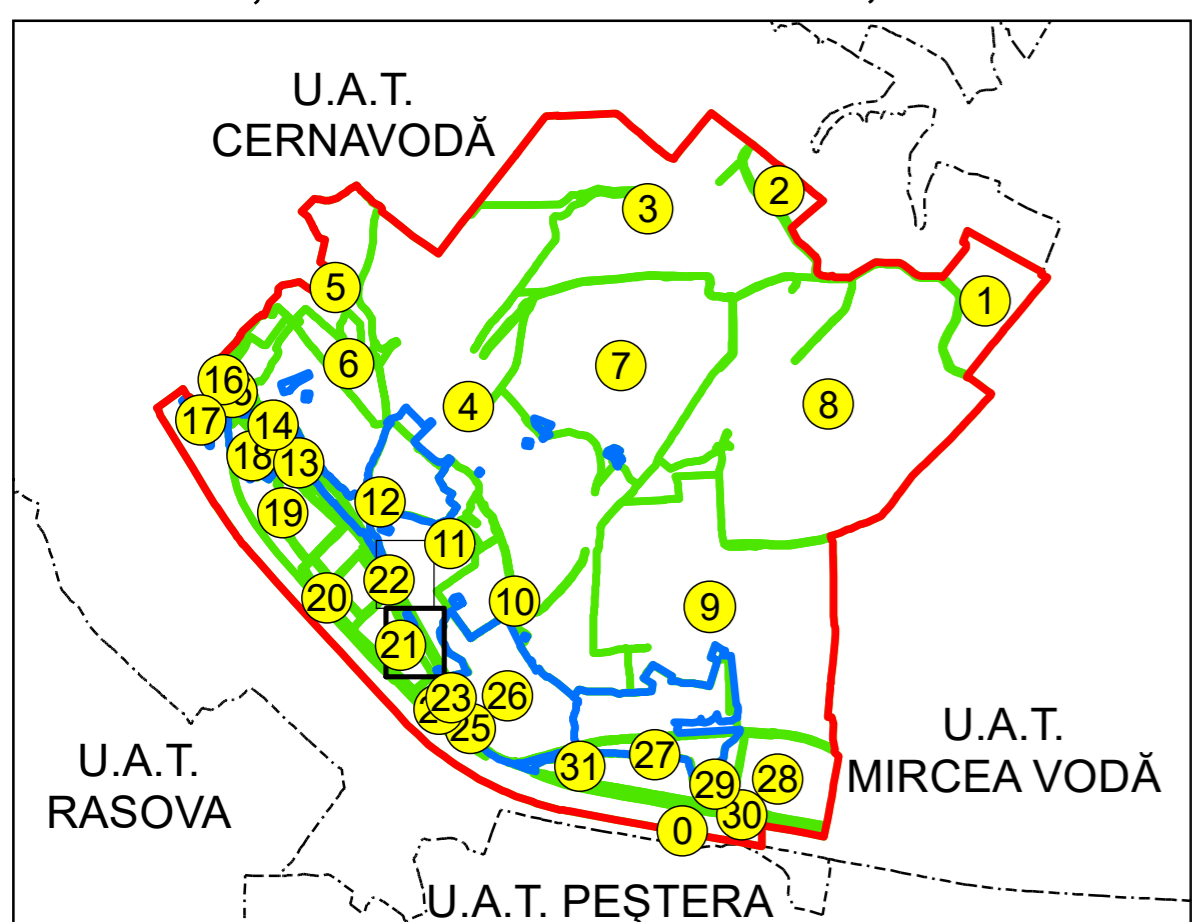

SCHIȚA DISPUNERII PLANȘELOR

PLAN CADASTRAL
UAT: SALIGNY JUD. CONSTANTA

Scara 1:1000
Sector: 22

LEGENDĂ

- Limită UAT
- Limită intravilan
- Limită sector cadastral
- Limită imobil
- Număr sector cadastral
- Număr identificator imobil
- Număr poștal
- Limită construcții

Spre publicare
Sistem de proiecție: STEREO 70
PLANȘA 2

AGENȚIA NAȚIONALĂ DE CADASTRU ȘI PUBLICITATE IMOBILIARĂ	
Proiect Major: Creșterea gradului de acoperire și incluziune a sistemului de înregistrare a proprietăților în zonele rurale din România, Lot 15 UAT: SALIGNY, JUDEȚUL CONSTANȚA	
Executant	SC TOPODEI SRL
Data întocmirii	20.04.2026
Semnătura	Semnat electronic