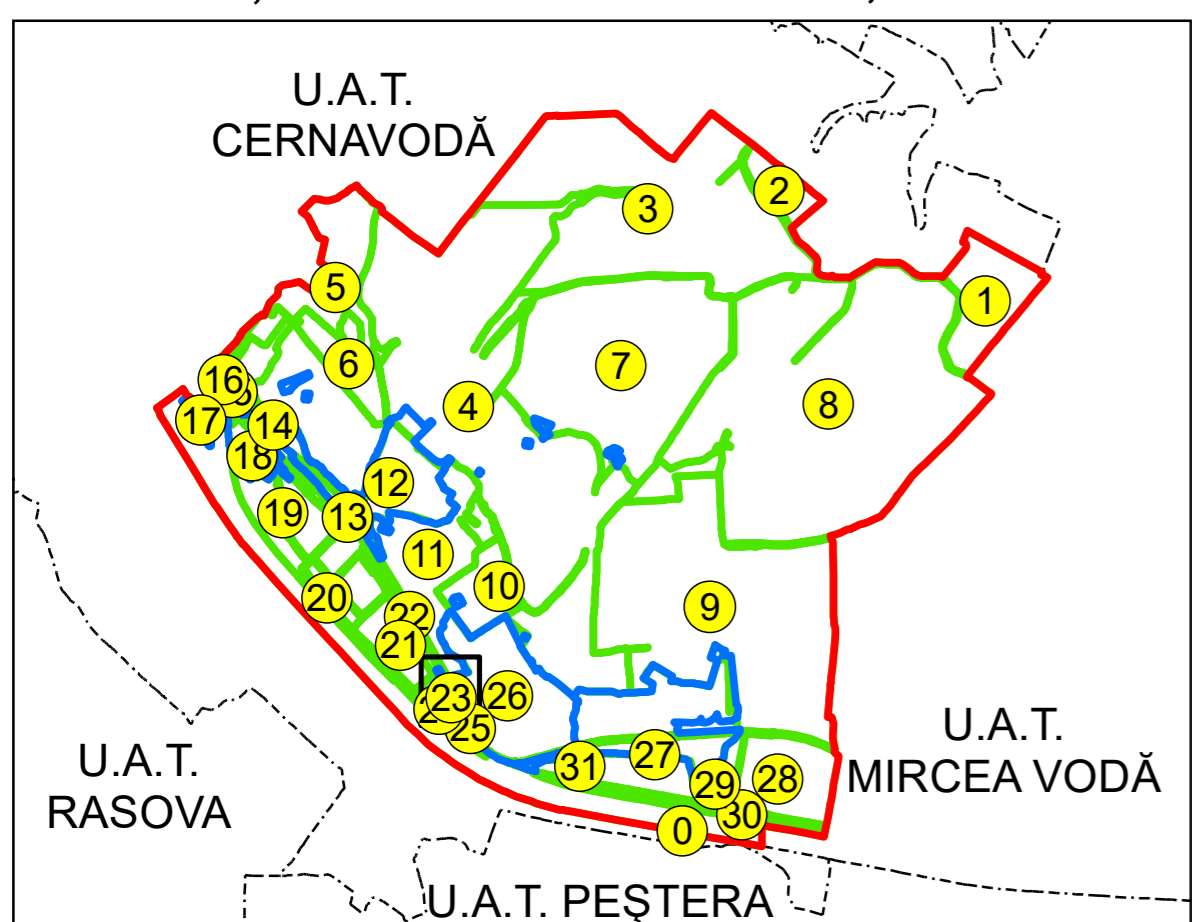

SCHIȚA DISPUNERII PLANȘELOR

PLAN CADASTRAL
 UAT: SALIGNY JUD. CONSTANTA

Scara 1:1000
 Sector: 23

LEGENDĂ

- Limită UAT
- Limită intravilan
- Limită sector cadastral
- Limită imobil
- Număr sector cadastral
- Număr identificator imobil
- Număr poștal
- Limită construcții

Spre publicare
 Sistem de proiecție: STEREO 70
 PLANȘA 1

AGENȚIA NAȚIONALĂ DE CADASTRU ȘI PUBLICITATE IMOBILIARĂ	
Proiect Major: Creșterea gradului de acoperire și incluziune a sistemului de înregistrare a proprietăților în zonele rurale din România, Lot 15 UAT: SALIGNY, JUDEȚUL CONSTANȚA	
Executant	SC TOPODEI SRL
Data întocmirii	20.04.2026
Semnătura	Semnat electronic