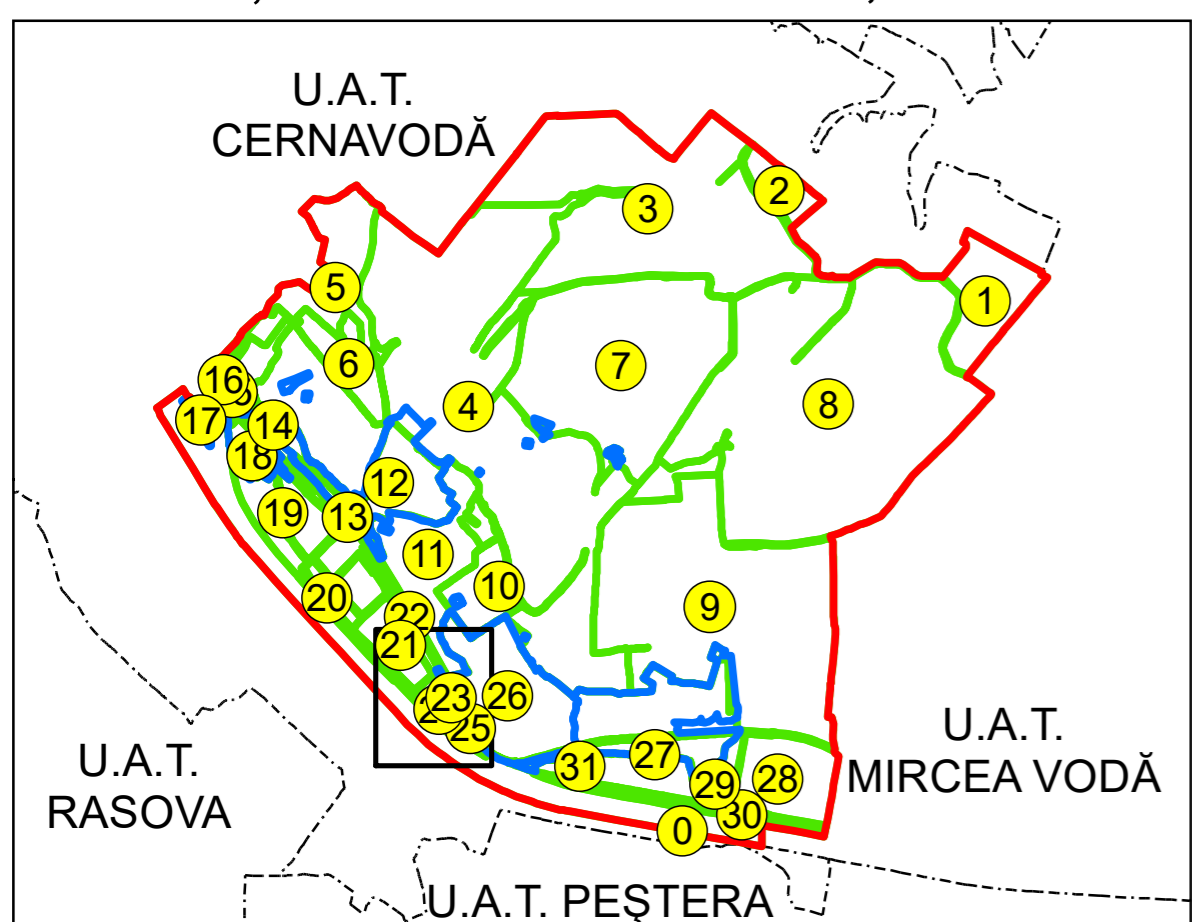

U.A.T.  
CERNAVODĂ

SCHIȚA DISPUNERII PLANȘELOR

PLAN CADASTRAL  
UAT: SALIGNY JUD. CONSTANTA

Scara 1:2000  
Sector: 24

LEGENDĂ

- Limită UAT
- Limită intravilan
- Limită sector cadastral
- Limită imobil
- Număr sector cadastral
- Număr identificator imobil
- Număr poștal
- Limită construcții

10  
2555  
15

Spre publicare  
Sistem de proiecție: STEREO 70

PLANȘA 1

AGENȚIA NAȚIONALĂ DE CADASTRU ȘI  
PUBLICITATE IMOBILIARĂ

Proiect Major: Creșterea gradului de acoperire și  
incluziune a sistemului de înregistrare a proprietăților  
în zonele rurale din România, Lot 15  
UAT: SALIGNY, JUDEȚUL CONSTANȚA