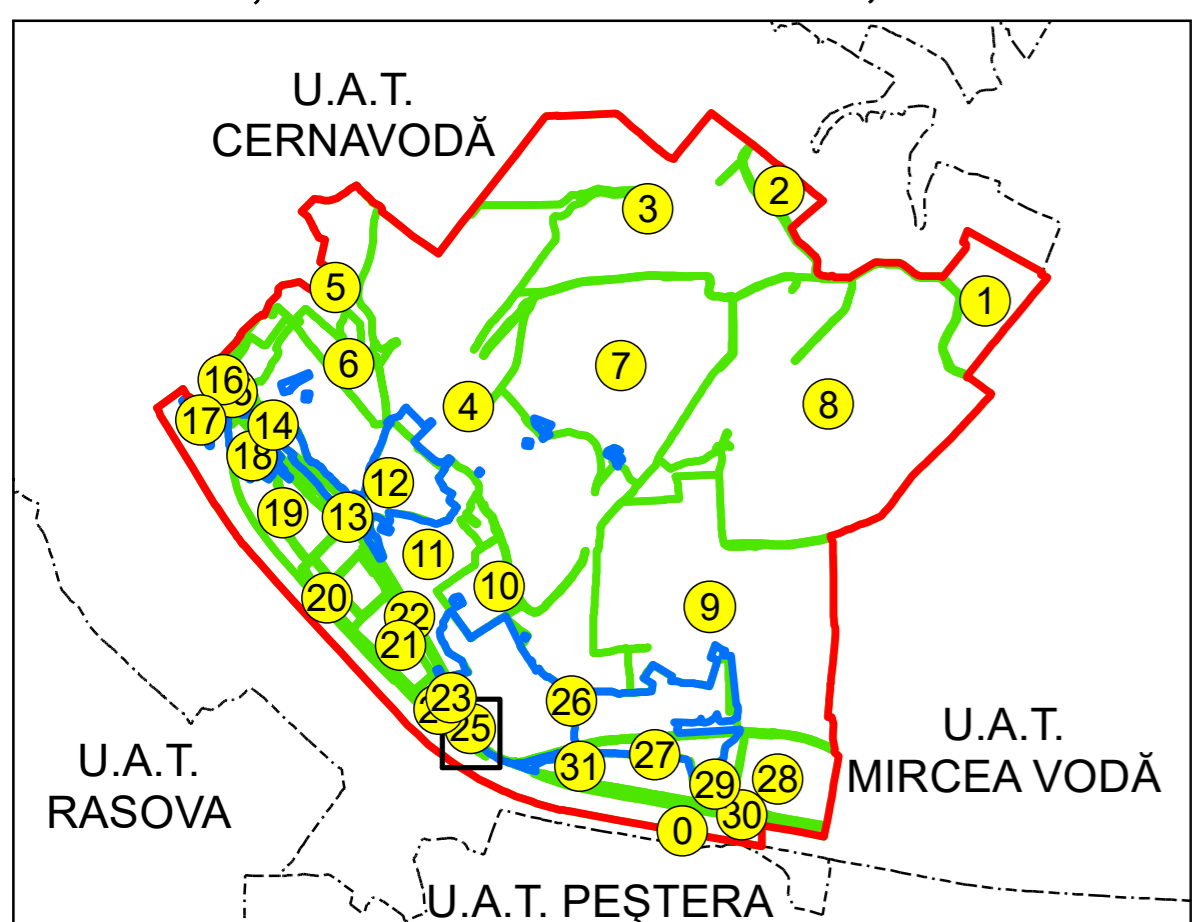

SCHIȚA DISPUNERII PLANȘELOR

**PLAN CADASTRAL**  
 UAT: SALIGNY JUD. CONSTANTA

Scara 1:1000  
 Sector: 25

LEGENDĂ

- Limită UAT
- Limită intravilan
- Limită sector cadastral
- Limită imobil
- Număr sector cadastral
- Număr identificator imobil
- Număr poștal
- Limită construcții

Spre publicare  
 Sistem de proiecție: STEREO 70  
 PLANȘA 1

AGENȚIA NAȚIONALĂ DE CADASTRU ȘI PUBLICITATE IMOBILIARĂ	
Proiect Major: Creșterea gradului de acoperire și incluziune a sistemului de înregistrare a proprietăților în zonele rurale din România, Lot 15 UAT: SALIGNY, JUDEȚUL CONSTANȚA	
Executant	SC TOPODEI SRL
Data întocmirii	20.04.2026
Semnătura	Semnat electronic