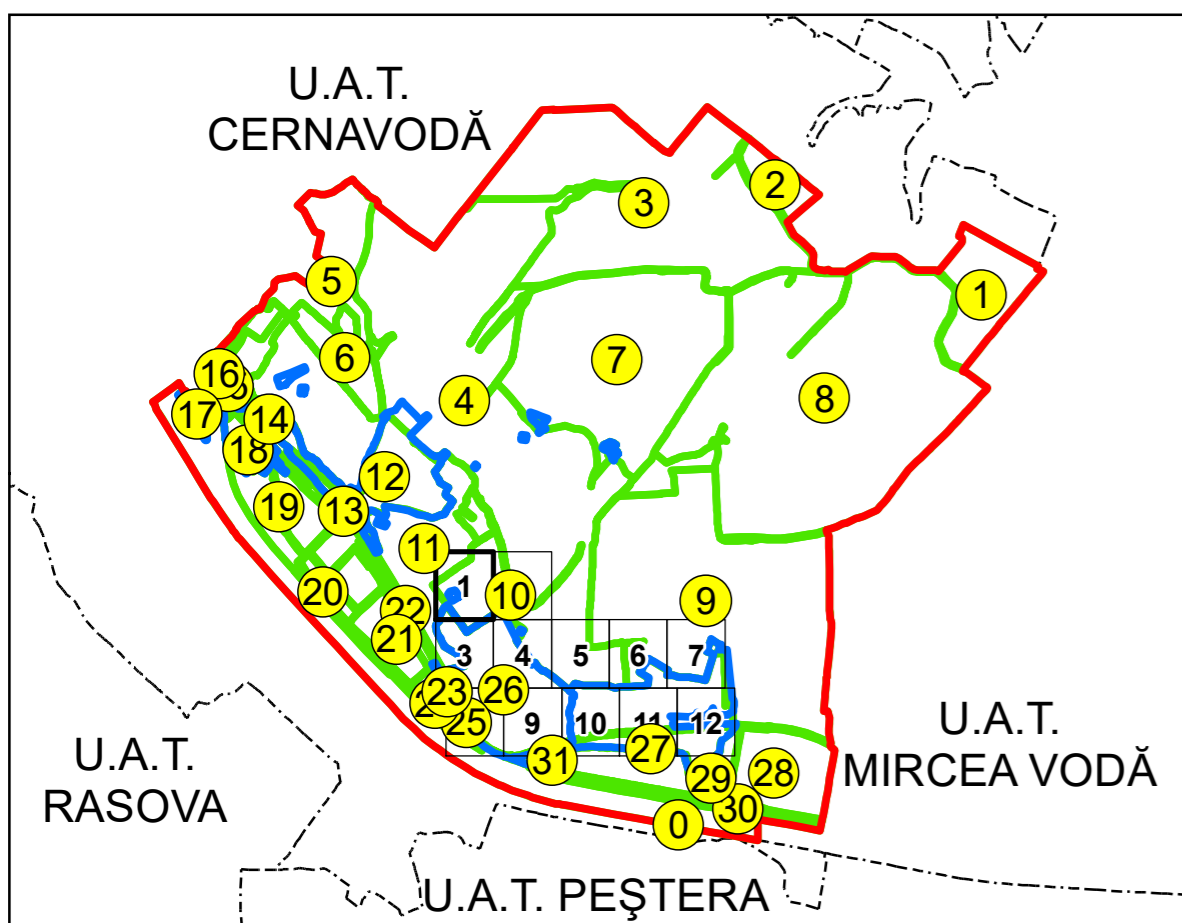

SCHIȚA DISPUNERII PLANȘELOR

PLAN CADASTRAL
UAT: SALIGNY JUD. CONSTANTA

Scara 1:1000
Sector: 26

LEGENDĂ

- Limită UAT — Număr sector cadastral
- Limită intravilan — Număr identificator imobil
- Limită sector cadastral — Număr poștal
- Limită imobil Limită construcții

10
2555
15

Spre publicare
Sistem de proiecție: STEREO 70

PLANȘA 1

AGENȚIA NAȚIONALĂ DE CADASTRU ȘI
PUBLICITATE IMOBILIARĂ

Proiect Major: Creșterea gradului de acoperire și
incluziune a sistemului de înregistrare a proprietăților
în zonele rurale din România, Lot 15
UAT: SALIGNY, JUDEȚUL CONSTANȚA