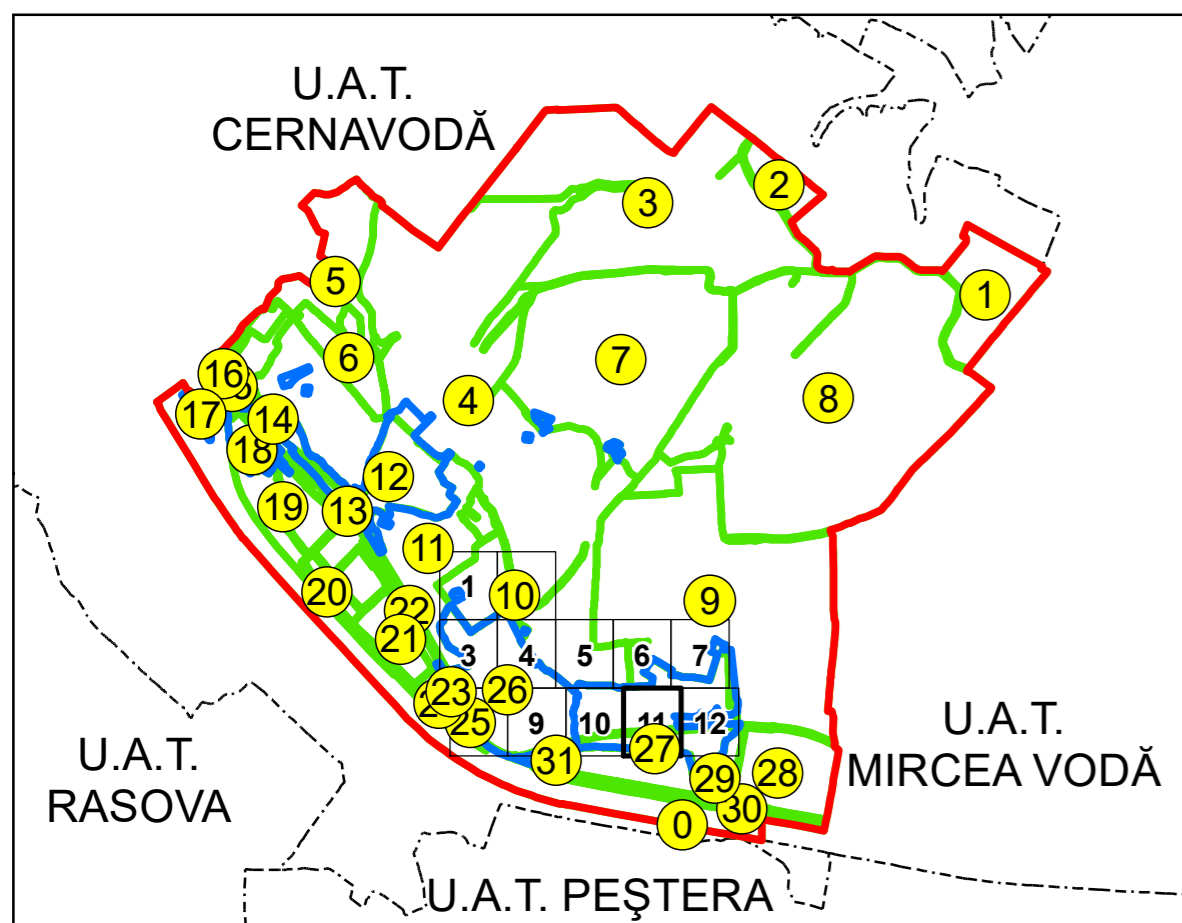

SCHIȚA DISPUNERII PLANȘELOR

PLAN CADASTRAL
UAT: SALIGNY JUD. CONSTANTA

Scara 1:1000
Sector: 26

LEGENDĂ

- Limită UAT
- Limită intravilan
- Limită sector cadastral
- Limită imobil
- Număr sector cadastral
- Număr identificador imobil
- Număr poștal
- Limită construcții

Spre publicare
Sistem de proiecție: STEREO 70

PLANȘA 11

AGENȚIA NAȚIONALĂ DE CADASTRU ȘI
PUBLICITATE IMOBILIARĂ

Proiect Major: Creșterea gradului de acoperire și
incluziune a sistemului de înregistrare a proprietăților
în zonele rurale din România, Lot 15
UAT: SALIGNY, JUDEȚUL CONSTANȚA