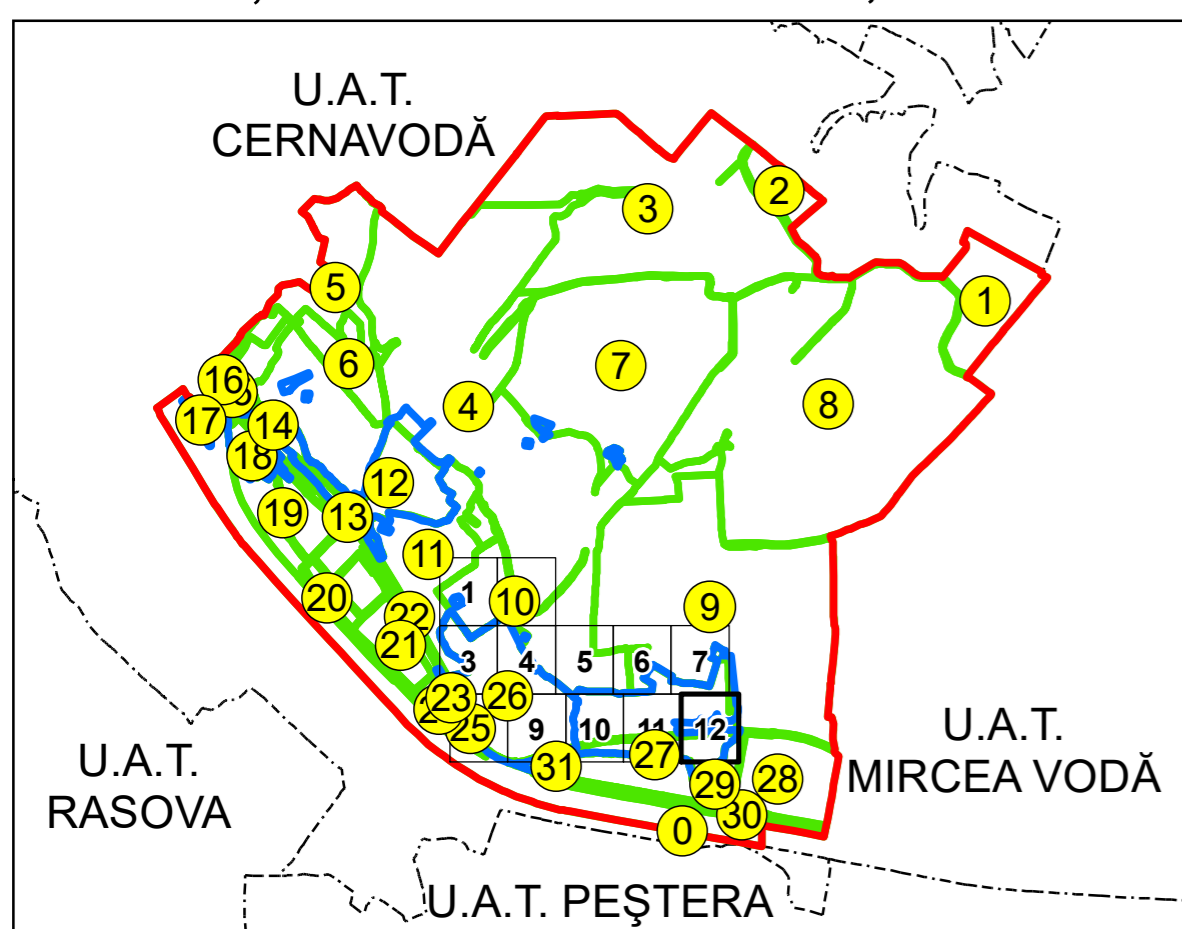

SCHIȚA DISPUNERII PLANȘELOR

PLAN CADASTRAL
UAT: SALIGNY, JUD. CONSTANTA

Scara 1:1000
Sector: 26

LEGENDĂ

- Limită UAT
- Limită intravilan
- Limită sector cadastral
- Limită imobil
- Număr sector cadastral
- Număr identificator imobil
- Număr poștal
- Limită construcții

10
2555
15

Spre publicare
Sistem de proiecție: STEREO 70

PLANȘA 12

AGENȚIA NAȚIONALĂ DE CADASTRU ȘI
PUBLICITATE IMOBILIARĂ

Proiect Major: Creșterea gradului de acoperire și
incluziune a sistemului de înregistrare a proprietăților
în zonele rurale din România, Lot 15
UAT: SALIGNY, JUDEȚUL CONSTANȚA