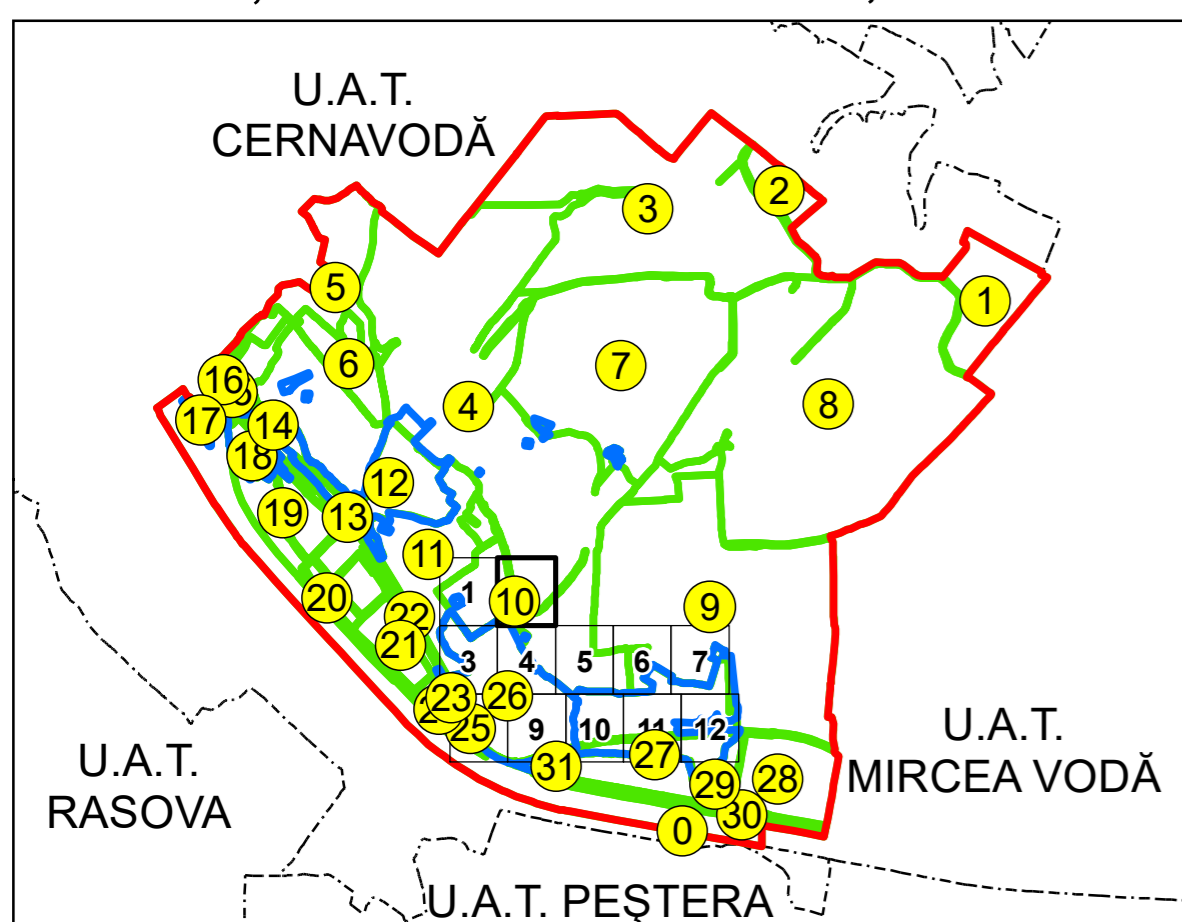

746800

746800

747000

315200

315200

315000

315000

314800

314800

314600

314600

**SCHIȚA DISPUNERII PLANȘELOR**

**PLAN CADASTRAL**  
**UAT: SALIGNY JUD. CONSTANTA**

Scara 1:1000  
 Sector: 26

**LEGENDĂ**

- Limită UAT — Număr sector cadastral
- Limită intravilan — Număr identificator imobil
- Limită sector cadastral — Număr poștal
- Limită imobil — Limită construcții