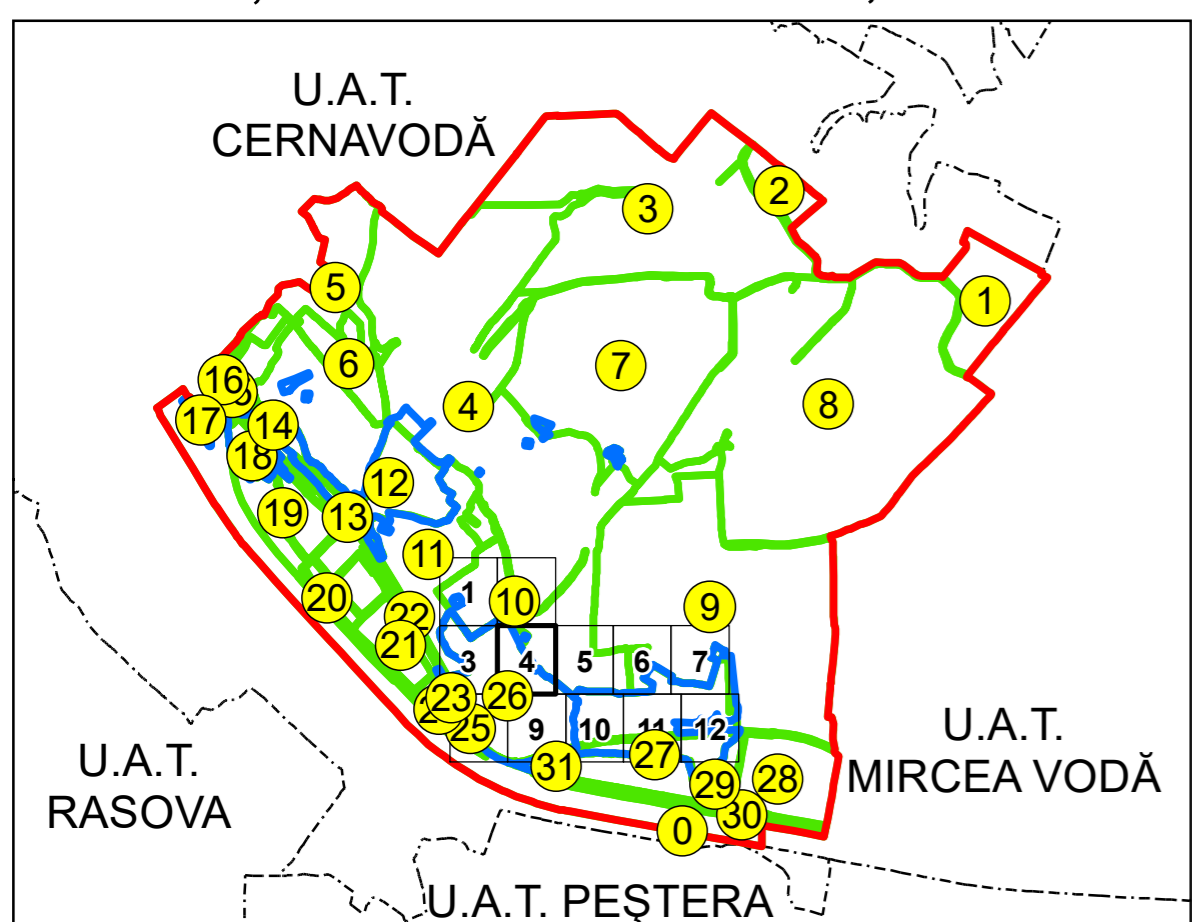

SCHIȚA DISPUNERII PLANȘELOR

PLAN CADASTRAL  
UAT: SALIGNY JUD. CONSTANTA

Scara 1:1000  
Sector: 26

LEGENDĂ

- Limită UAT
- Limită intravilan
- Limită sector cadastral
- Limită imobil
- Număr sector cadastral
- Număr identificator imobil
- Număr poștal
- Limită construcții

Spre publicare  
Sistem de proiecție: STEREO 70  
PLANȘA 4

AGENȚIA NAȚIONALĂ DE CADASTRU ȘI PUBLICITATE IMOBILIARĂ	
Proiect Major: Creșterea gradului de acoperire și incluziune a sistemului de înregistrare a proprietăților în zonele rurale din România, Lot 15 UAT: SALIGNY, JUDEȚUL CONSTANȚA	
Executant	SC TOPODEI SRL
Data întocmirii	20.04.2026
Semnătura	Semnat electronic