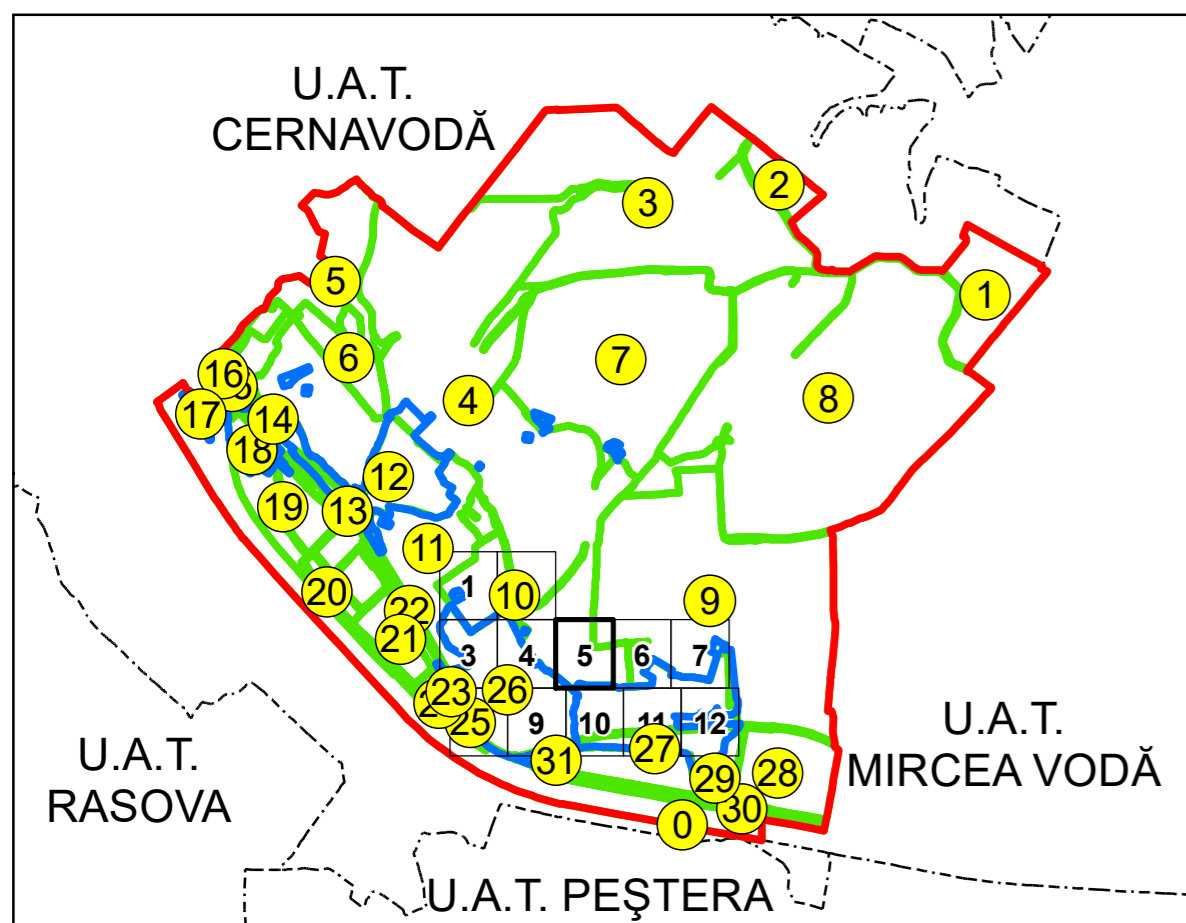

747200

747400

747600

### SCHIȚA DISPUNERII PLANȘELOR

## PLAN CADASTRAL UAT: SALIGNY JUD. CONSTANTA

Scara 1:1000  
Sector: 26