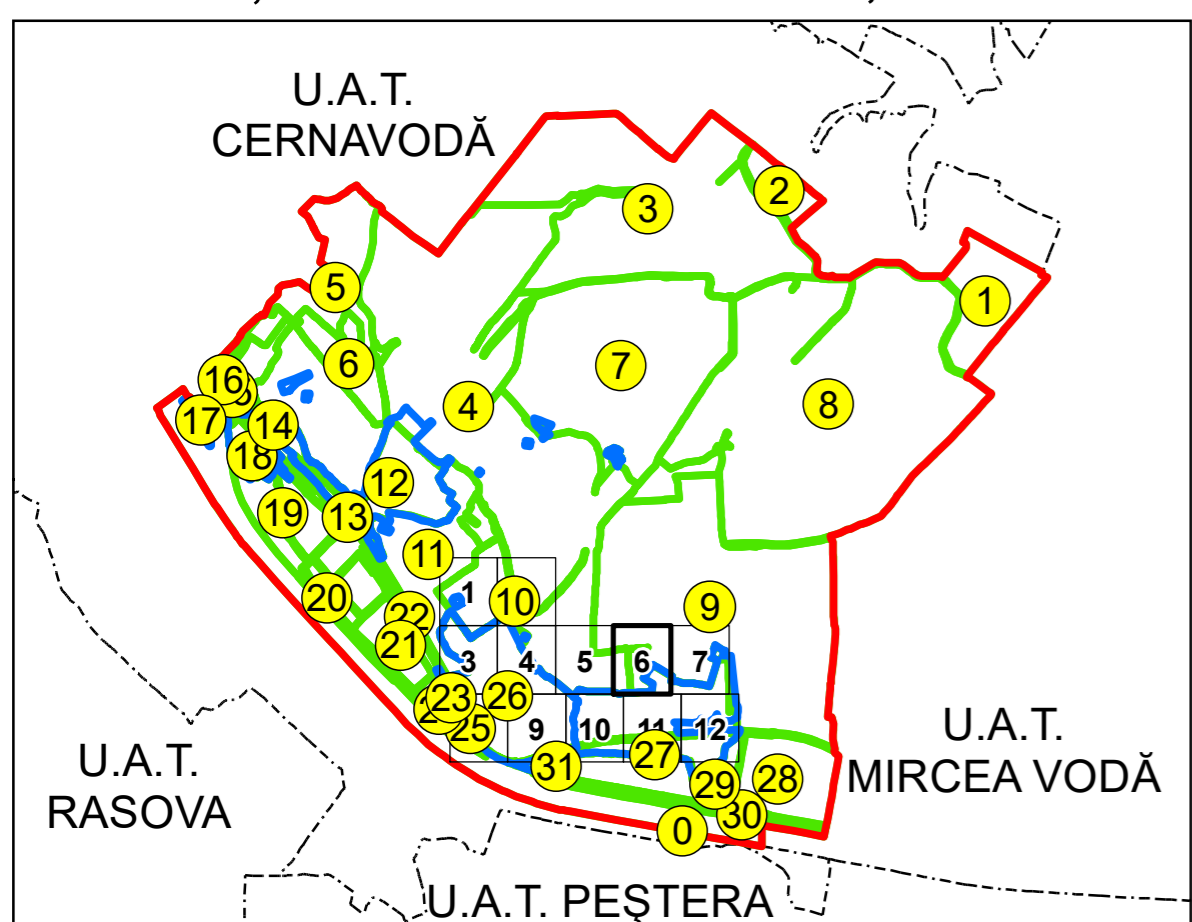

SCHIȚA DISPUNERII PLANȘELOR

PLAN CADASTRAL
UAT: SALIGNY JUD. CONSTANTA

Scara 1:1000
Sector: 26

LEGENDĂ

- Limită UAT
- Limită intravilan
- Limită sector cadastral
- Limită imobil
- Număr sector cadastral
- Număr identificator imobil
- Număr poștal
- Limită construcții

Spre publicare
Sistem de proiecție: STEREO 70
PLANȘA 6

AGENȚIA NAȚIONALĂ DE CADASTRU ȘI PUBLICITATE IMOBILIARĂ	
Proiect Major: Creșterea gradului de acoperire și incluziune a sistemului de înregistrare a proprietăților în zonele rurale din România, Lot 15 UAT: SALIGNY, JUDEȚUL CONSTANȚA	
Executant	SC TOPODEI SRL
Data întocmirii	20.04.2026
Semnătura	Semnat electronic