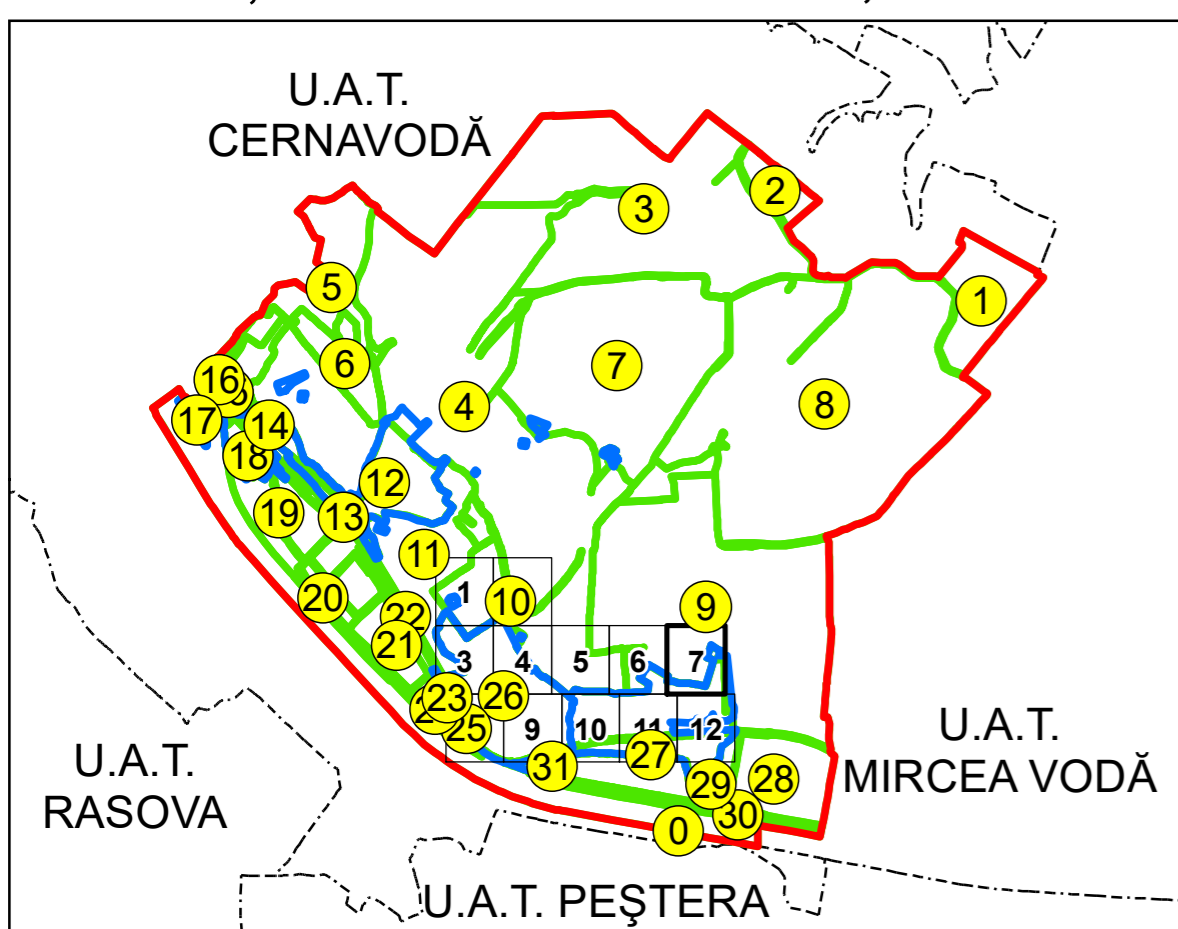

SCHIȚA DISPUNERII PLANȘELOR

**PLAN CADASTRAL**  
 UAT: SALIGNY, JUD. CONSTANTA

Scara 1:1000  
 Sector: 26

LEGENDĂ

- Limită UAT
- Limită intravilan
- Limită sector cadastral
- Limită imobil
- Număr sector cadastral
- Număr identificator imobil
- Număr poștal
- Limită construcții

10  
 2555  
 15

Spre publicare  
 Sistem de proiecție: STEREO 70

PLANȘA 7

AGENȚIA NAȚIONALĂ DE CADASTRU ȘI  
 PUBLICITATE IMOBILIARĂ

Proiect Major: Creșterea gradului de acoperire și  
 incluziune a sistemului de înregistrare a proprietăților  
 în zonele rurale din România, Lot 15  
 UAT: SALIGNY, JUDEȚUL CONSTANȚA