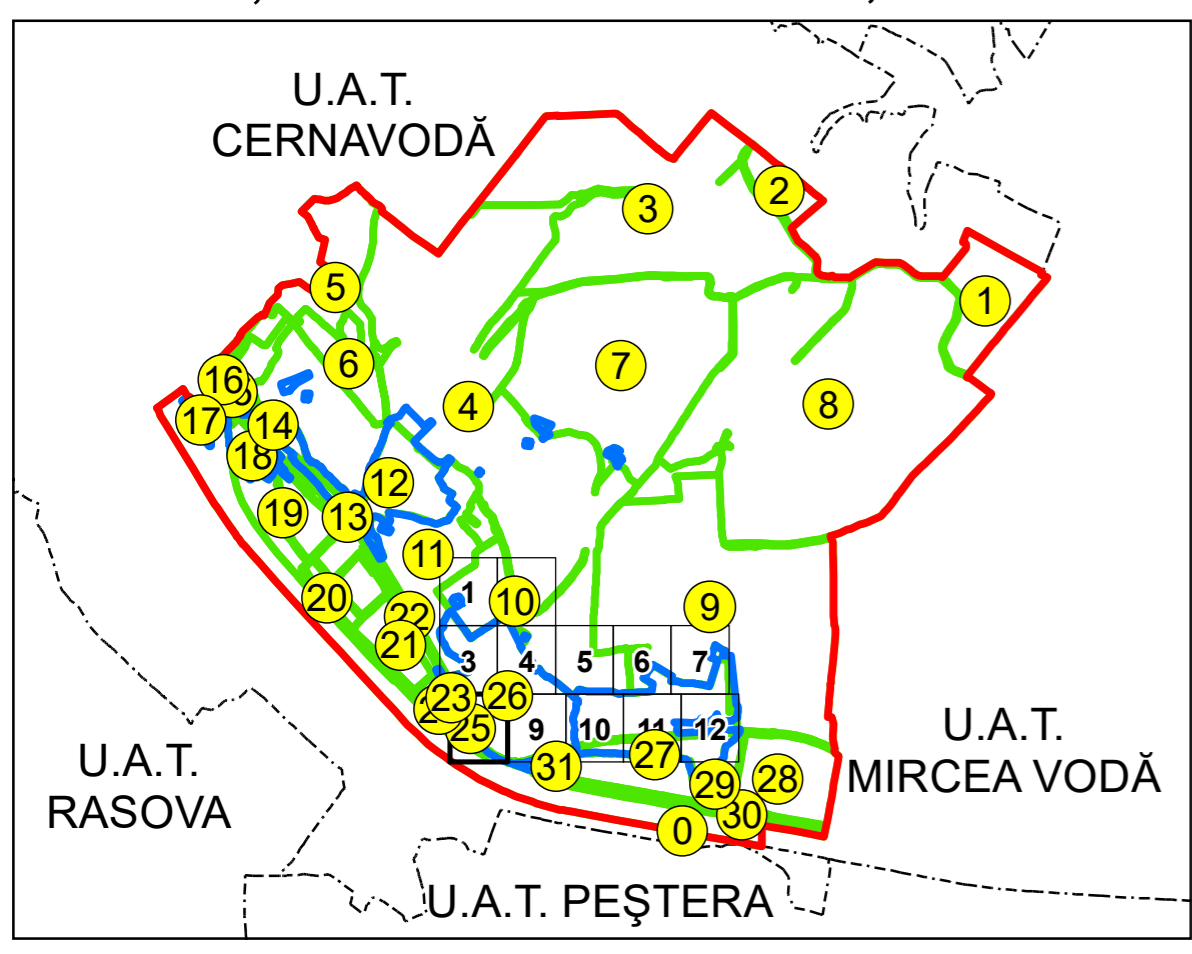

SCHIȚA DISPUNERII PLANȘELOR

PLAN CADASTRAL
 UAT: SALIGNY, JUDEȚUL CONSTANȚA

Scara 1:1000
 Sector: 26

LEGENDĂ

- Limită UAT
- Limită intravilan
- Limită sector cadastral
- Limită imobil
- Număr sector cadastral
- Număr identificator imobil
- Număr poștal
- Limită construcții

Spre publicare
 Sistem de proiecție: STEREO 70
 PLANȘA 8

AGENȚIA NAȚIONALĂ DE CADASTRU ȘI PUBLICITATE IMOBILIARĂ	
Proiect Major: Creșterea gradului de acoperire și incluziune a sistemului de înregistrare a proprietăților în zonele rurale din România, Lot 15 UAT: SALIGNY, JUDEȚUL CONSTANȚA	
Executant	SC TOPODEI SRL
Data întocmirii	20.04.2026
Semnătura	Semnat electronic