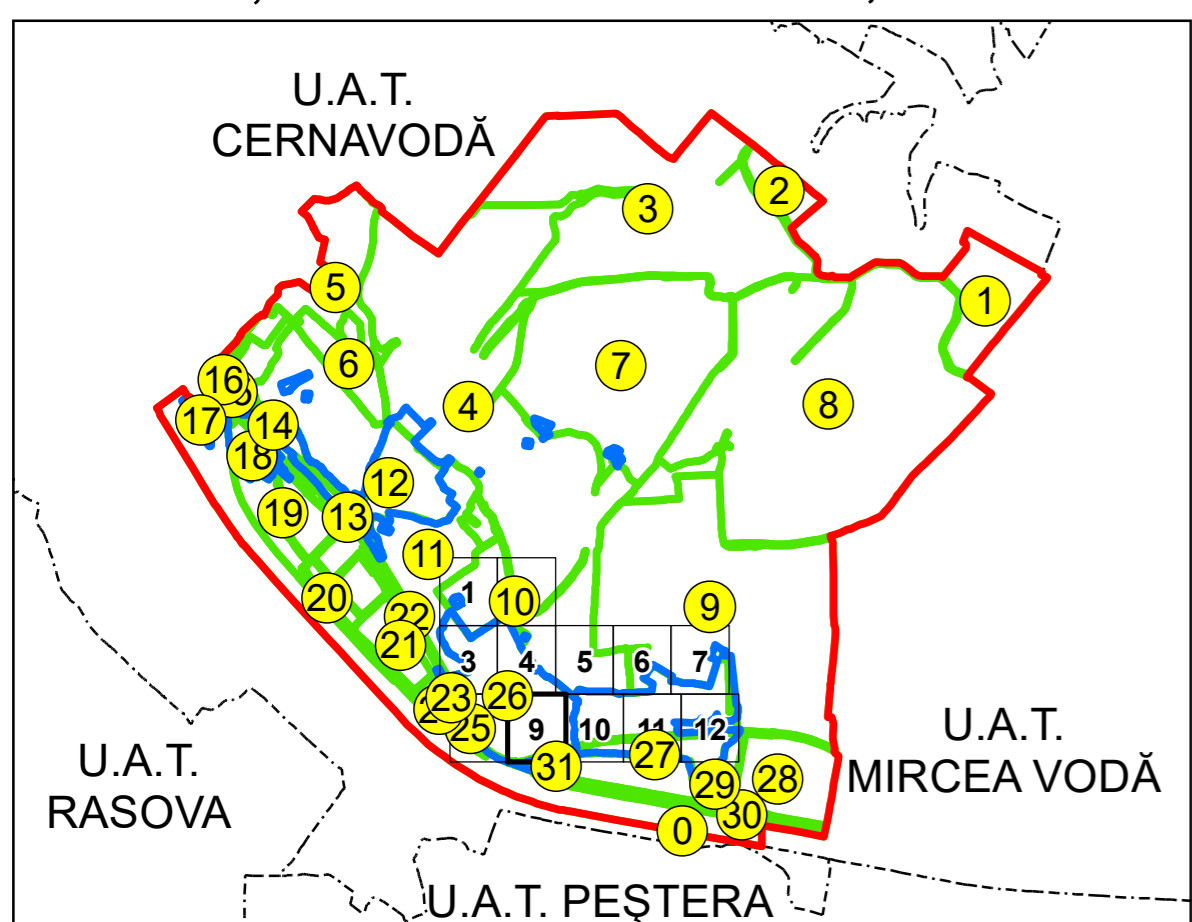

SCHIȚA DISPUNERII PLANȘELOR

PLAN CADASTRAL
UAT: SALIGNY JUD. CONSTANTA

Scara 1:1000
 Sector: 26

LEGENDĂ

- Limită UAT
- Limită intravilan
- Limită sector cadastral
- Limită imobil
- Număr sector cadastral
- Număr identificator imobil
- Număr poștal
- Limită construcții

Spre publicare
 Sistem de proiecție: STEREO 70
 PLANȘA 9

AGENȚIA NAȚIONALĂ DE CADASTRU ȘI PUBLICITATE IMOBILIARĂ	
Proiect Major: Creșterea gradului de acoperire și incluziune a sistemului de înregistrare a proprietăților în zonele rurale din România, Lot 15 UAT: SALIGNY, JUDEȚUL CONSTANȚA	
Executant	SC TOPODEI SRL
Data întocmirii	20.04.2026
Semnătura	Semnat electronic