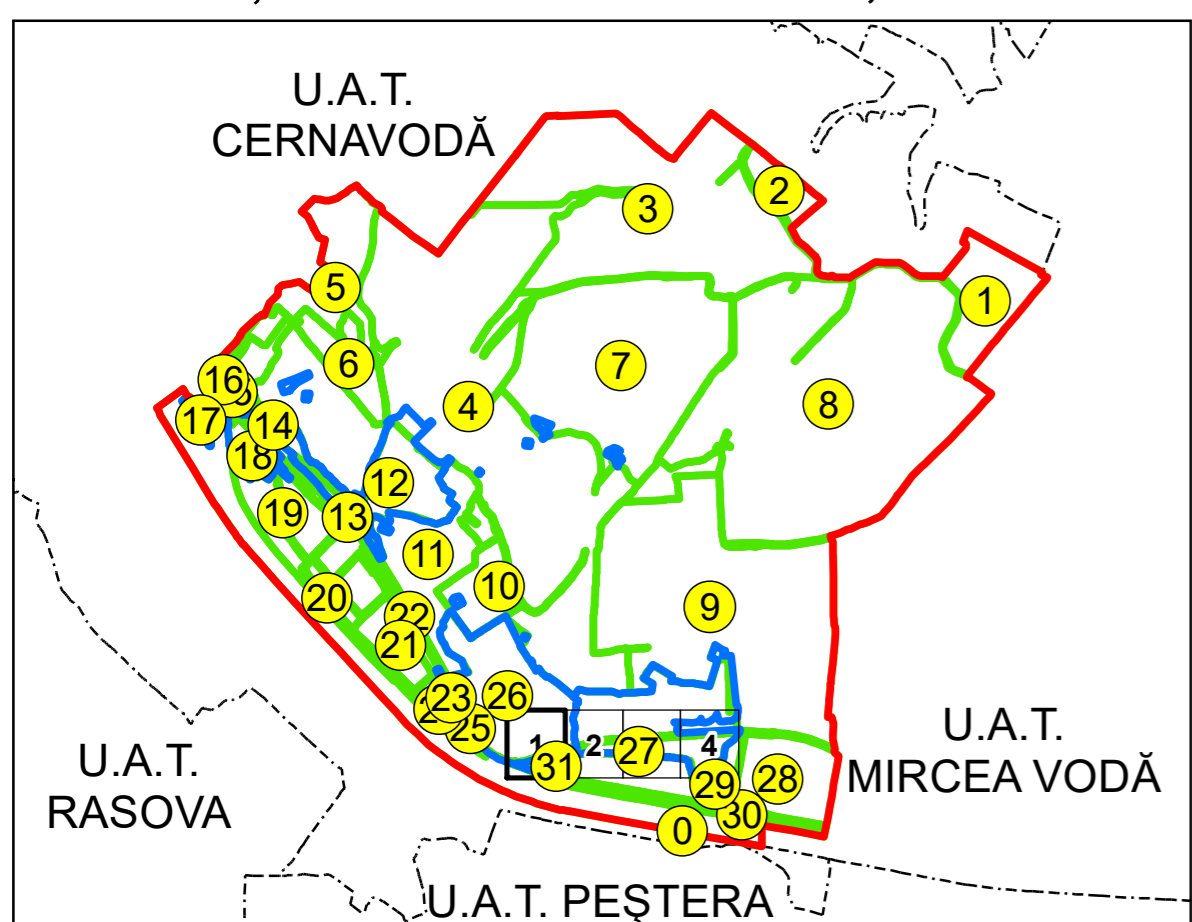

SCHIȚA DISPUNERII PLANȘELOR

PLAN CADASTRAL
 UAT: SALIGNY JUD. CONSTANTA

Scara 1:1000
 Sector: 27

LEGENDĂ

- Limită UAT
- Limită intravilan
- Limită sector cadastral
- Limită imobil
- Număr sector cadastral
- Număr identificator imobil
- Număr poștal
- Limită construcții

Spre publicare
 Sistem de proiecție: STEREO 70
 PLANȘA 1

AGENȚIA NAȚIONALĂ DE CADASTRU ȘI PUBLICITATE IMOBILIARĂ	
Proiect Major: Creșterea gradului de acoperire și incluziune a sistemului de înregistrare a proprietăților în zonele rurale din România, Lot 15 UAT: SALIGNY, JUDEȚUL CONSTANȚA	
Executant	SC TOPODEI SRL
Data întocmirii	20.04.2026
Semnătura	Semnat electronic