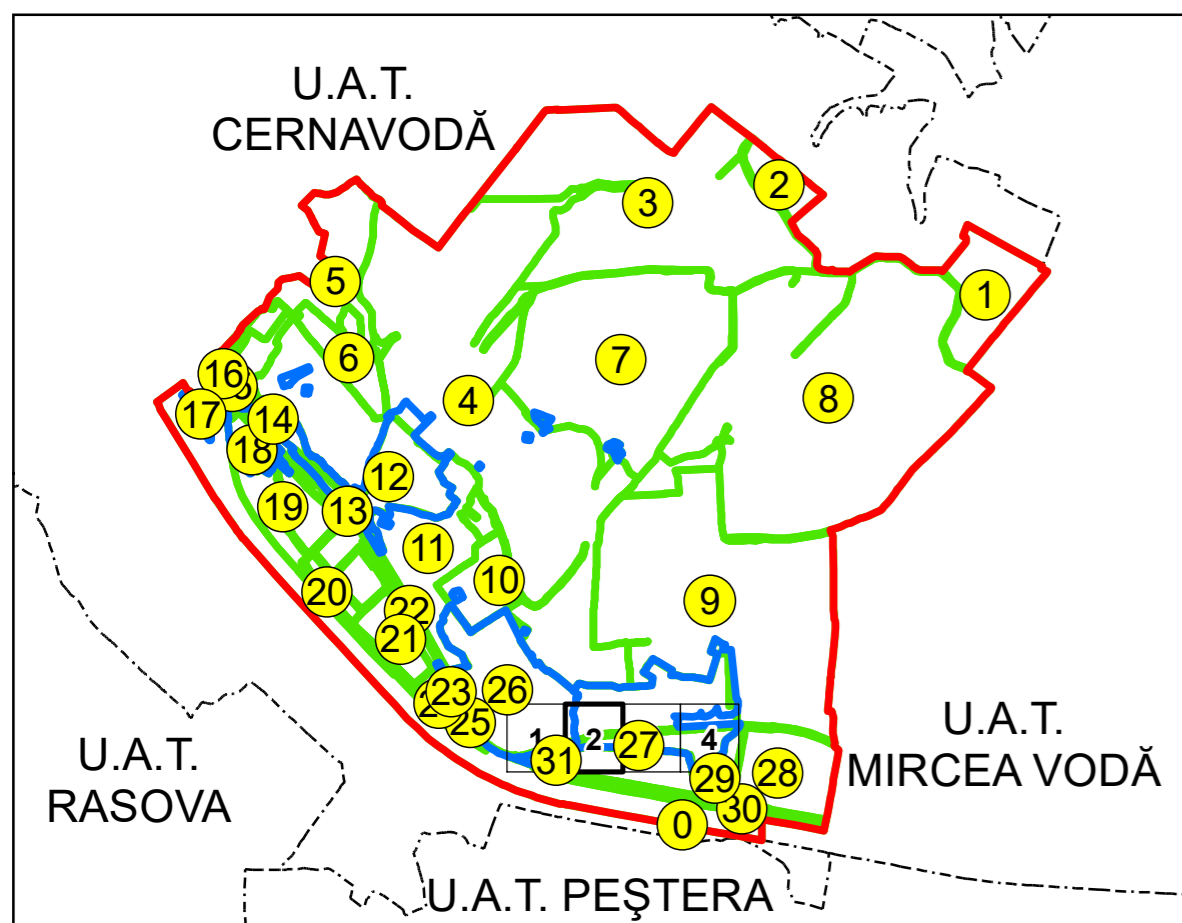

SCHIȚA DISPUNERII PLANȘELOR

PLAN CADASTRAL  
UAT: SALIGNY JUD. CONSTANTA

Scara 1:1000  
Sector: 27

LEGENDĂ

- Limită UAT
- Limită intravilan
- Limită sector cadastral
- Limită imobil
- Număr sector cadastral
- Număr identificator imobil
- Număr poștal
- Limită construcții

Spre publicare  
Sistem de proiecție: STEREO 70  
PLANȘA 2

AGENȚIA NAȚIONALĂ DE CADASTRU ȘI  
PUBLICITATE IMOBILIARĂ

Proiect Major: Creșterea gradului de acoperire și  
incluziune a sistemului de înregistrare a proprietăților  
în zonele rurale din România, Lot 15  
UAT: SALIGNY, JUDEȚUL CONSTANȚA