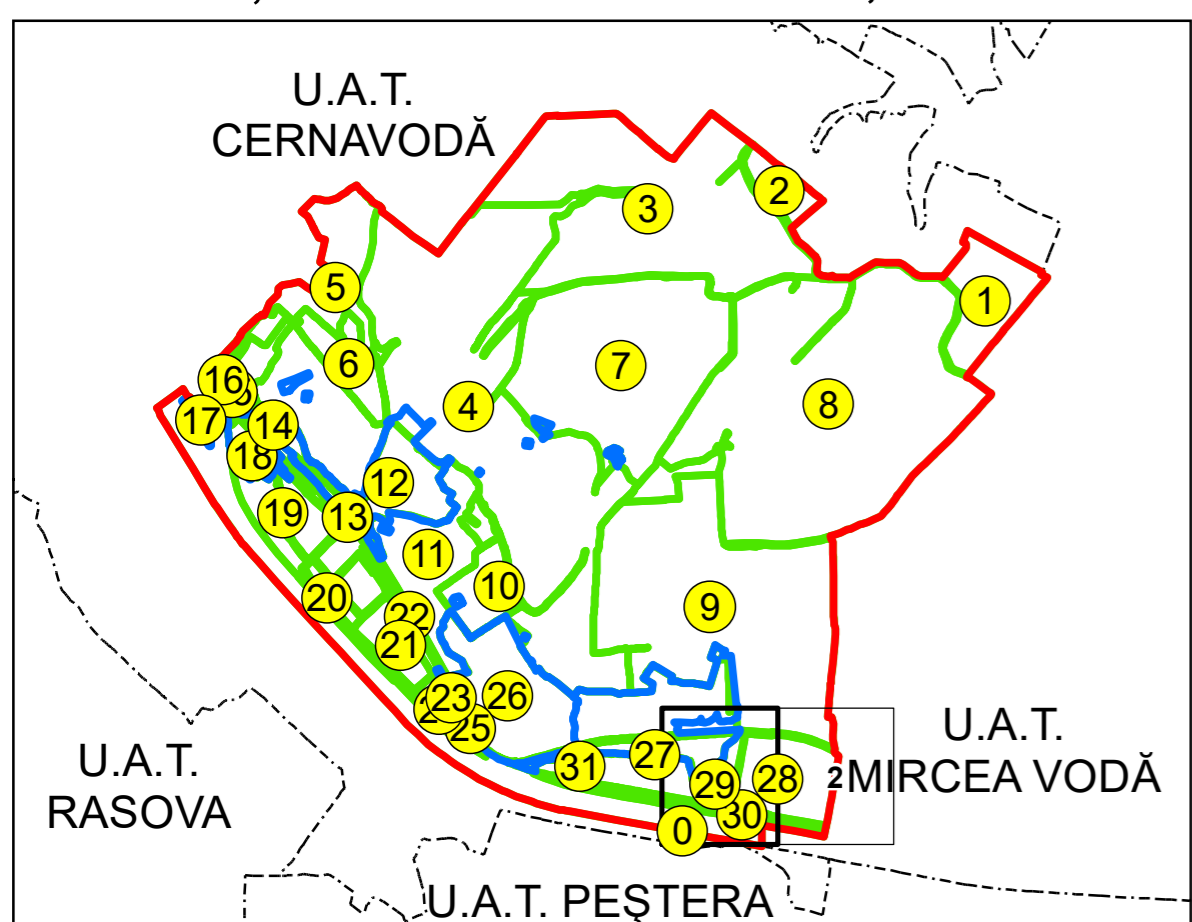

SCHIȚA DISPUNERII PLANȘELOR

PLAN CADASTRAL
 UAT: SALIGNY JUD. CONSTANTA

Scara 1:2000
 Sector: 28

LEGENDĂ

- Limită UAT
- Limită intravilan
- Limită sector cadastral
- Limită imobil
- Număr sector cadastral
- Număr identificator imobil
- Număr poștal
- Limită construcții

Spre publicare
 Sistem de proiecție: STEREO 70
 PLANȘA 1

AGENȚIA NAȚIONALĂ DE CADASTRU ȘI PUBLICITATE IMOBILIARĂ	
Proiect Major: Creșterea gradului de acoperire și incluziune a sistemului de înregistrare a proprietăților în zonele rurale din România, Lot 15 UAT: SALIGNY, JUDEȚUL CONSTANȚA	
Executant	SC TOPODEI SRL
Data întocmirii	20.04.2026
Semnătura	Semnat electronic