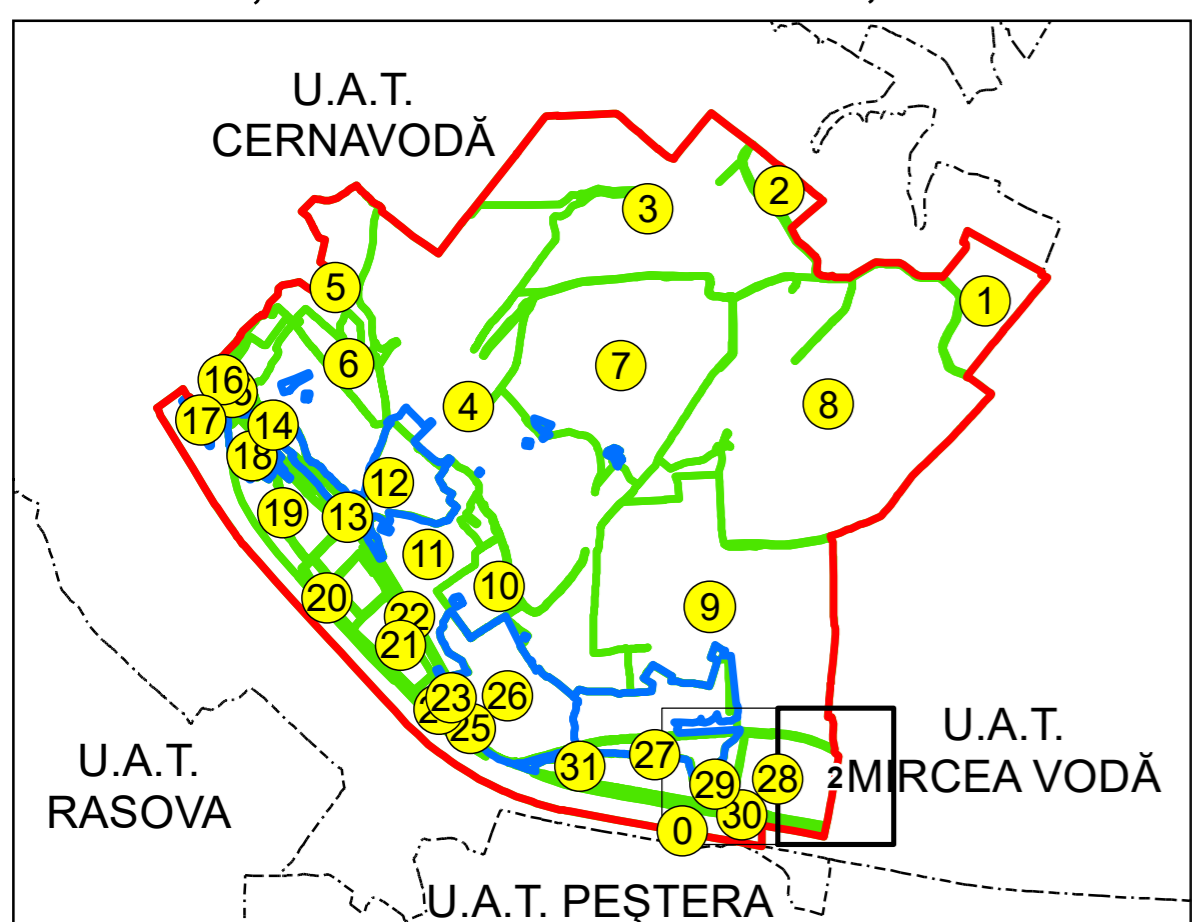

U.A.T.
MIRCEA VODĂ

SCHIȚA DISPUNERII PLANȘELOR

PLAN CADASTRAL
UAT: SALIGNY JUD. CONSTANTA

Scara 1:2000
Sector: 28

LEGENDĂ

- Limită UAT
- Limită intravilan
- Limită sector cadastral
- Limită imobil
- Număr sector cadastral
- Număr identificator imobil
- Număr poștal
- Limită construcții

Spre publicare
Sistem de proiecție: STEREO 70
PLANȘA 2

<p>AGENȚIA NAȚIONALĂ DE CADASTRU ȘI PUBLICITATE IMOBILIARĂ</p>	
<p>Proiect Major: Creșterea gradului de acoperire și incluziune a sistemului de înregistrare a proprietăților în zonele rurale din România, Lot 15 UAT: SALIGNY, JUDEȚUL CONSTANȚA</p>	
Executant	SC TOPODEI SRL
Data întocmirii	20.04.2026
Semnătura	Semnat electronic