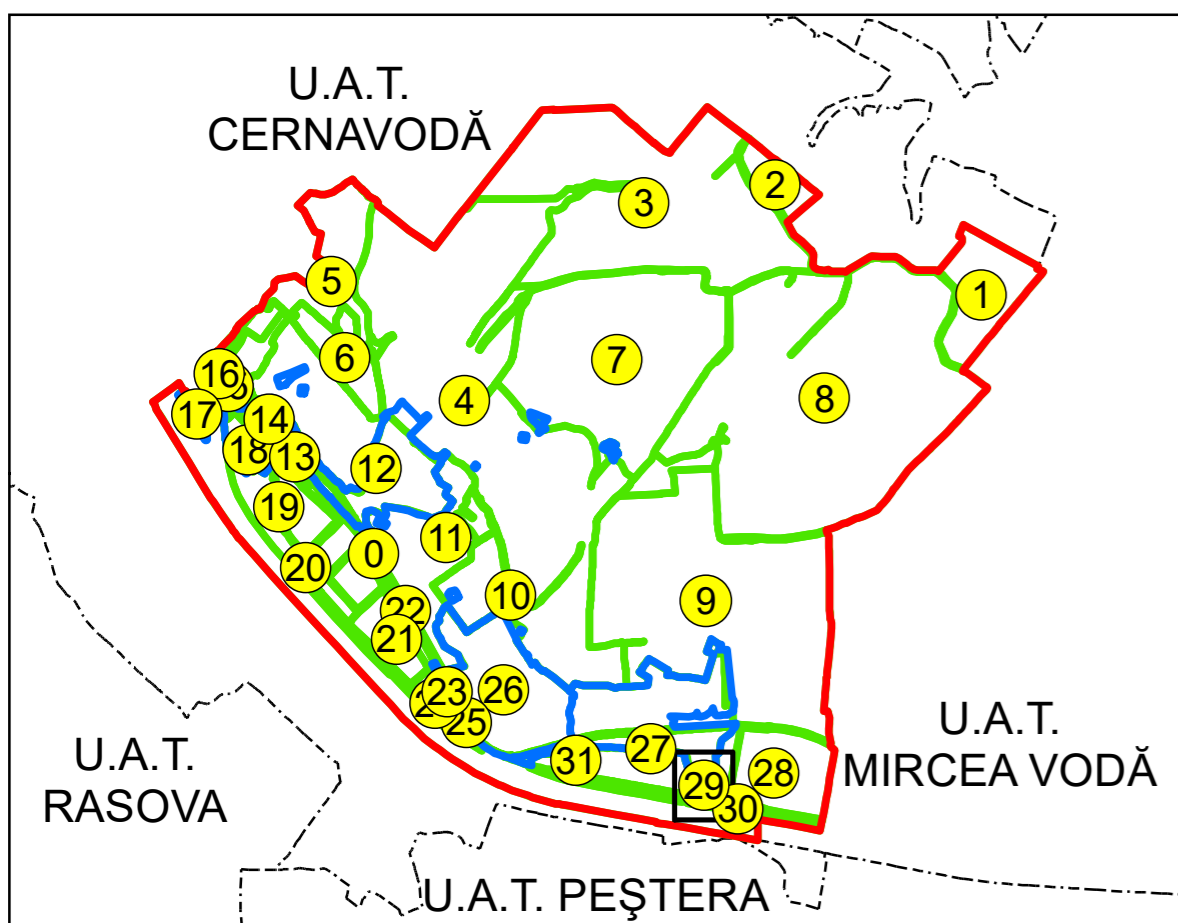

SCHIȚA DISPUNERII PLANȘELOR

PLAN CADASTRAL  
UAT: SALIGNY JUD. CONSTANTA

Scara 1:1000  
Sector: 29

LEGENDĂ

- Limită UAT
- Limită intravilan
- Limită sector cadastral
- Limită imobil
- Număr sector cadastral
- Număr identificator imobil
- Număr poștal
- Limită construcții

10  
2555  
15

Spre publicare  
Sistem de proiecție: STEREO 70

PLANȘA 1

AGENȚIA NAȚIONALĂ DE CADASTRU ȘI  
PUBLICITATE IMOBILIARĂ

Proiect Major: Creșterea gradului de acoperire și  
incluziune a sistemului de înregistrare a proprietăților  
în zonele rurale din România, Lot 15  
UAT: SALIGNY, JUDEȚUL CONSTANȚA