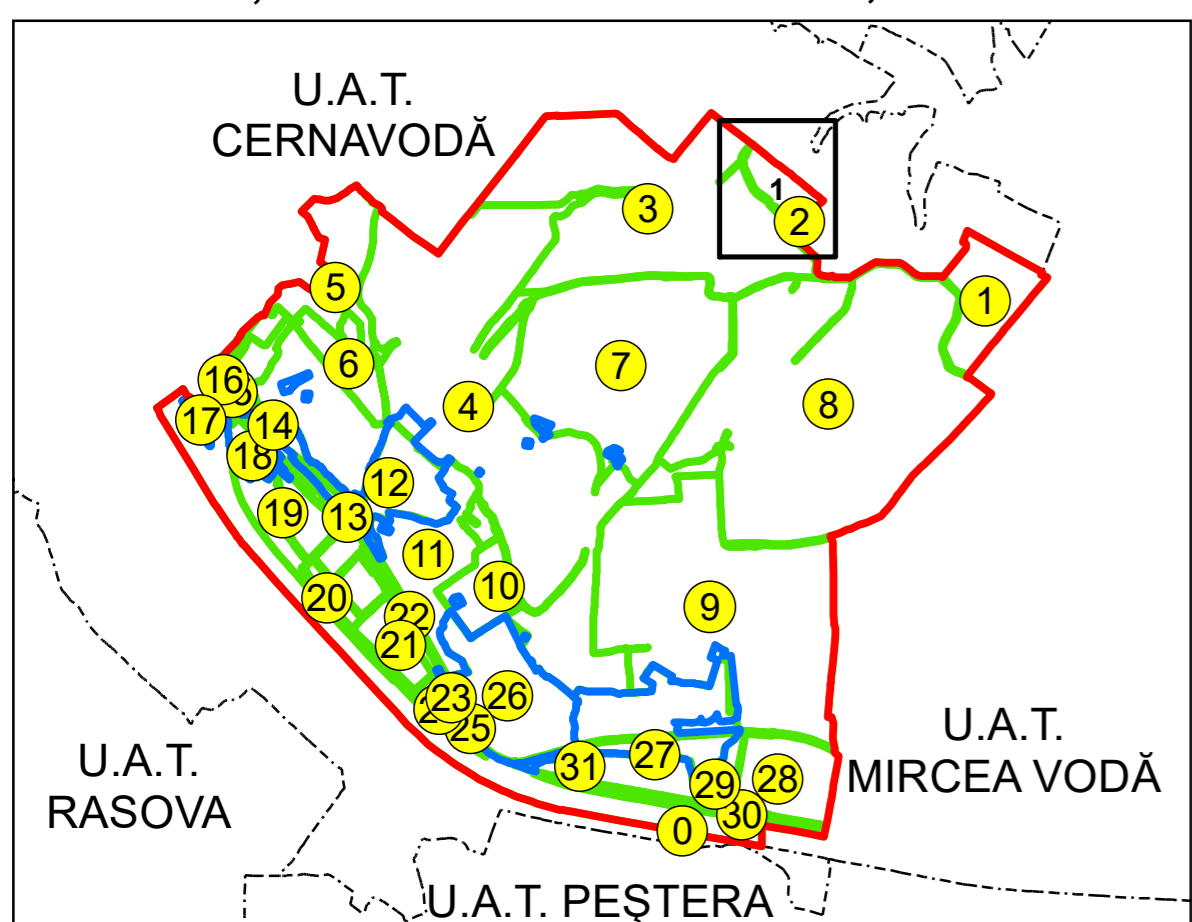

SCHIȚA DISPUNERII PLANȘELOR

PLAN CADASTRAL
 UAT: SALIGNY, JUDEȚUL CONSTANȚA

Scara 1:2000
 Sector: 2

LEGENDĂ

- Limită UAT
- Limită intravilan
- Limită sector cadastral
- Limită imobil
- Număr sector cadastral
- Număr identificator imobil
- Număr poștal
- Limită construcții

Spre publicare
 Sistem de proiecție: STEREO 70
 PLANȘA 1

AGENȚIA NAȚIONALĂ DE CADASTRU ȘI PUBLICITATE IMOBILIARĂ	
Proiect Major: Creșterea gradului de acoperire și incluziune a sistemului de înregistrare a proprietăților în zonele rurale din România, Lot 15 UAT: SALIGNY, JUDEȚUL CONSTANȚA	
Executant	SC TOPODEI SRL
Data întocmirii	20.04.2026
Semnătura	Semnat electronic