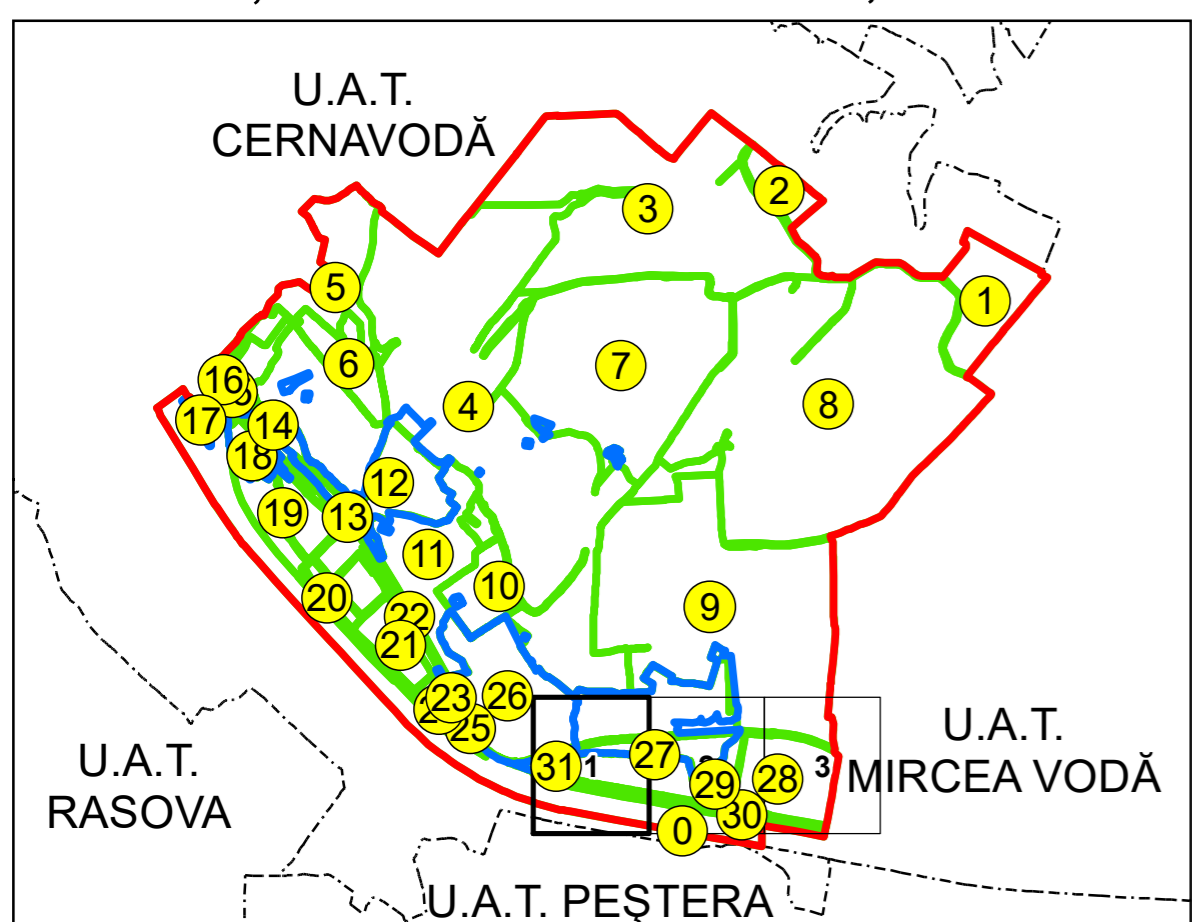

SCHIȚA DISPUNERII PLANȘELOR

**PLAN CADASTRAL**  
 UAT: SALIGNY JUD. CONSTANTA

Scara 1:2000  
 Sector: 30

LEGENDĂ

- Limită UAT
- Limită intravilan
- Limită sector cadastral
- Limită imobil
- Număr sector cadastral
- Număr identificator imobil
- Număr poștal
- Limită construcții

Spre publicare  
 Sistem de proiecție: STEREO 70  
 PLANȘA 1

AGENȚIA NAȚIONALĂ DE CADASTRU ȘI PUBLICITATE IMOBILIARĂ	
Proiect Major: Creșterea gradului de acoperire și incluziune a sistemului de înregistrare a proprietăților în zonele rurale din România, Lot 15 UAT: SALIGNY, JUDEȚUL CONSTANȚA	
Executant	SC TOPODEI SRL
Data întocmirii	20.04.2026
Semnătura	Semnat electronic