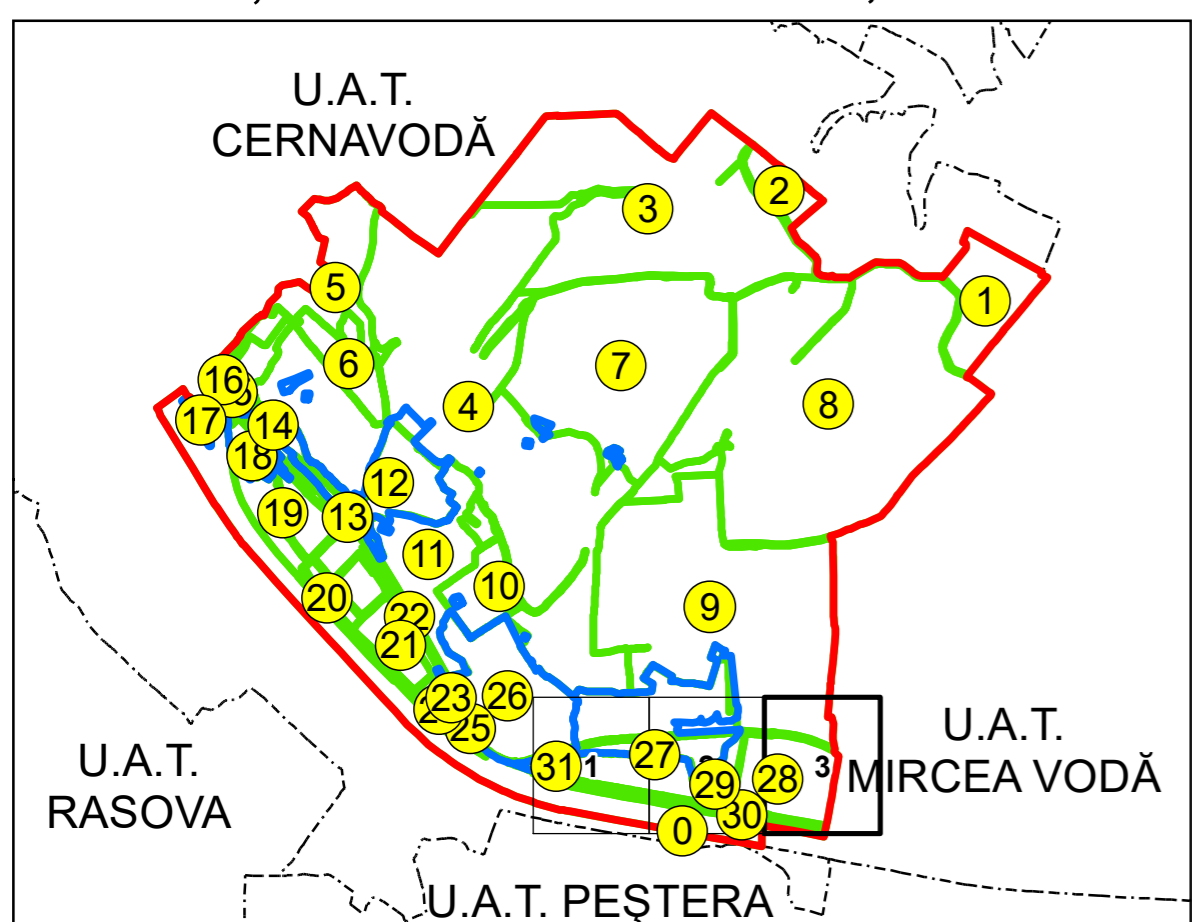

U.A.T.  
MIRCEA VODĂ

SCHIȚA DISPUNERII PLANȘELOR

PLAN CADASTRAL  
UAT: SALIGNY JUD. CONSTANTA

Scara 1:2000  
Sector: 30

LEGENDĂ

- Limită UAT
- Limită intravilan
- Limită sector cadastral
- Limită imobil
- Număr sector cadastral
- Număr identificator imobil
- Număr poștal
- Limită construcții

Spre publicare  
Sistem de proiecție: STEREO 70  
PLANȘA 3

<p>AGENȚIA NAȚIONALĂ DE CADASTRU ȘI PUBLICITATE IMOBILIARĂ</p>	
<p>Proiect Major: Creșterea gradului de acoperire și incluziune a sistemului de înregistrare a proprietăților în zonele rurale din România, Lot 15 UAT: SALIGNY, JUDEȚUL CONSTANȚA</p>	
Executant	SC TOPODEI SRL
Data întocmirii	20.04.2026
Semnătura	Semnat electronic