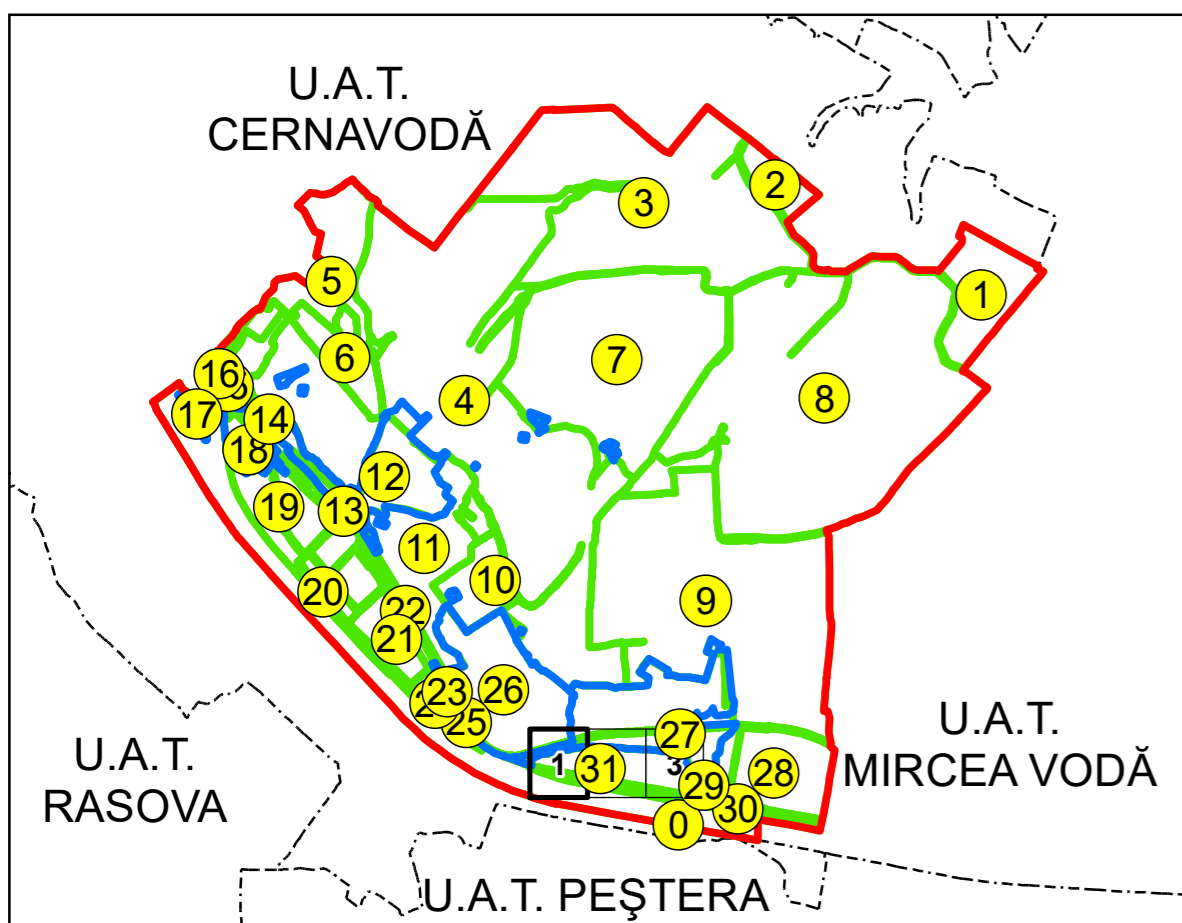

SCHIȚA DISPUNERII PLANȘELOR

PLAN CADASTRAL
 UAT: SALIGNY, JUD. CONSTANȚA

Scara 1:1000
 Sector: 31

LEGENDĂ

- Limită UAT — Număr sector cadastral
- Limită intravilan — Număr identificator imobil
- Limită sector cadastral — Număr poștal
- Limită imobil Limită construcții

10
 2555
 15

Spre publicare
 Sistem de proiecție: STEREO 70

PLANȘA 1

AGENȚIA NAȚIONALĂ DE CADASTRU ȘI
 PUBLICITATE IMOBILIARĂ

Proiect Major: Creșterea gradului de acoperire și
 incluziune a sistemului de înregistrare a proprietăților
 în zonele rurale din România, Lot 15
 UAT: SALIGNY, JUDEȚUL CONSTANȚA