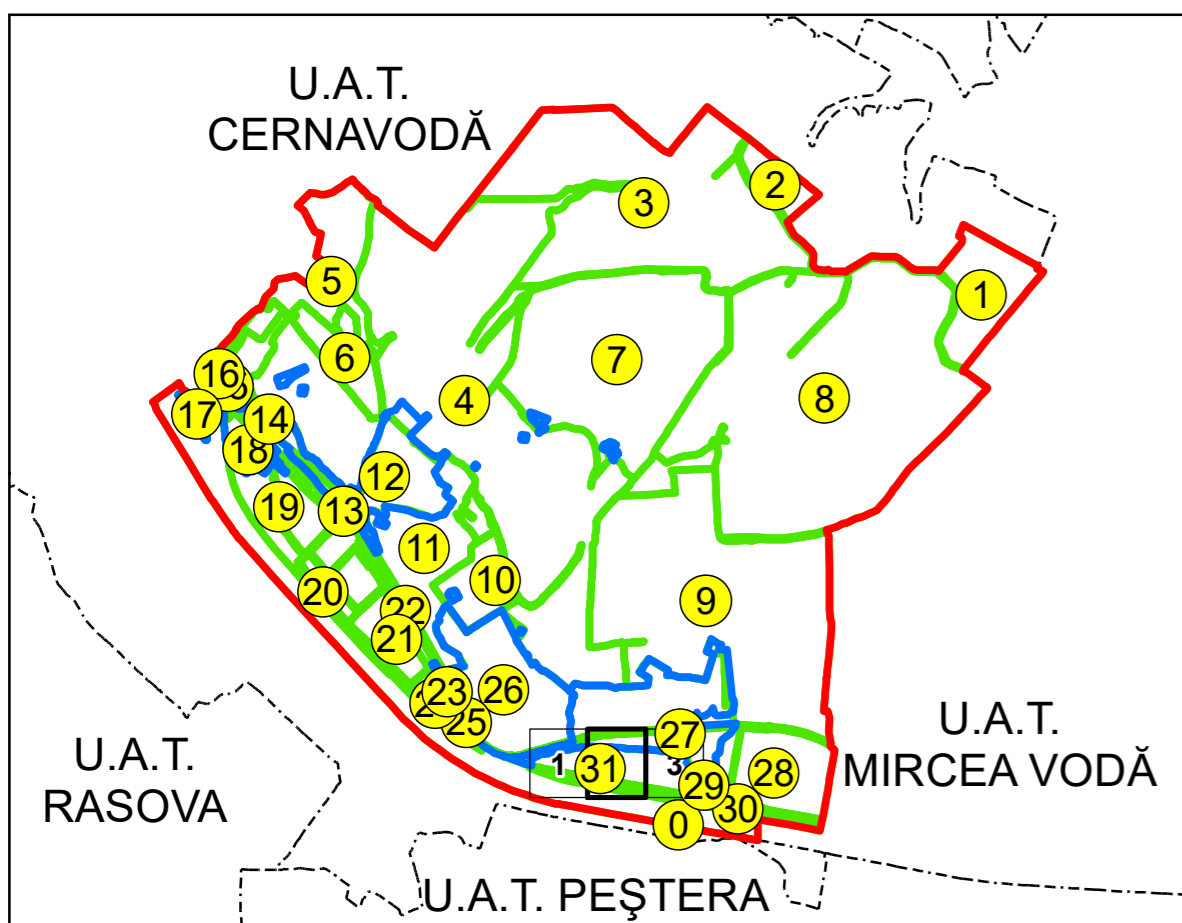

SCHIȚA DISPUNERII PLANȘELOR

PLAN CADASTRAL
 UAT: SALIGNY JUD. CONSTANTA

Scara 1:1000
 Sector: 31

LEGENDĂ

- Limită UAT
- Limită intravilan
- Limită sector cadastral
- Limită imobil
- Număr sector cadastral
- Număr identificator imobil
- Număr poștal
- Limită construcții

AGENȚIA NAȚIONALĂ DE CADASTRU ȘI
 PUBLICITATE IMOBILIARĂ

Proiect Major: Creșterea gradului de acoperire și
 incluziune a sistemului de înregistrare a proprietăților
 în zonele rurale din România, Lot 15
 UAT: SALIGNY, JUDEȚUL CONSTANȚA