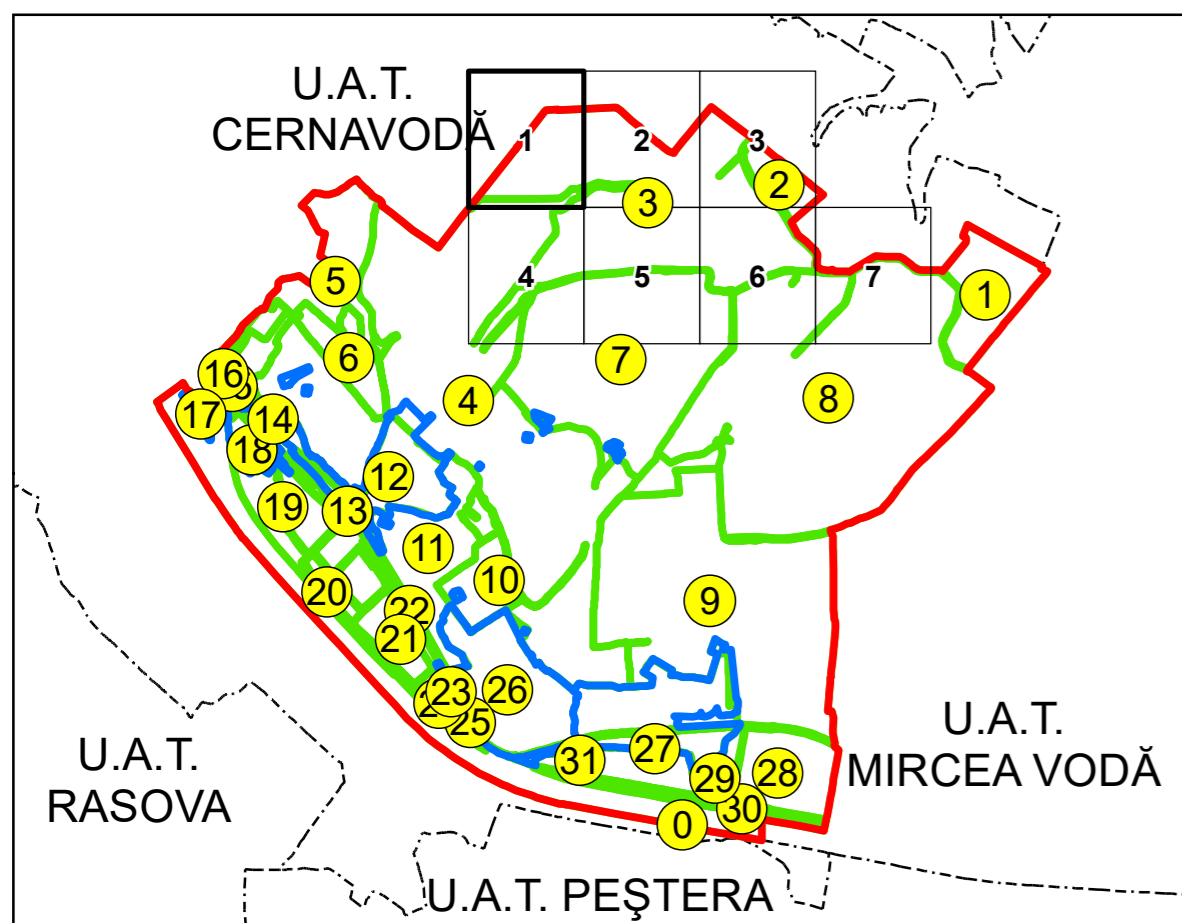

U.A.T.
CERNAVODĂ

SCHIȚA DISPUNERII PLANȘELOR

PLAN CADASTRAL
UAT: SALIGNY JUD. CONSTANTA

Scara 1:2000
Sector: 3

LEGENDĂ

- Limită UAT
- Limită intravilan
- Limită sector cadastral
- Limită imobil
- Număr sector cadastral
- Număr identicator imobil
- Număr poștal
- Limită construcții

Spre publicare
Sistem de proiecție: STEREO 70
PLANȘA 1

AGENȚIA NAȚIONALĂ DE CADASTRU ȘI
PUBLICITATE IMOBILIARĂ

Proiect Major: Creșterea gradului de acoperire și
incluziune a sistemului de înregistrare a proprietăților
în zonele rurale din România, Lot 15
UAT: SALIGNY, JUDEȚUL CONSTANȚA