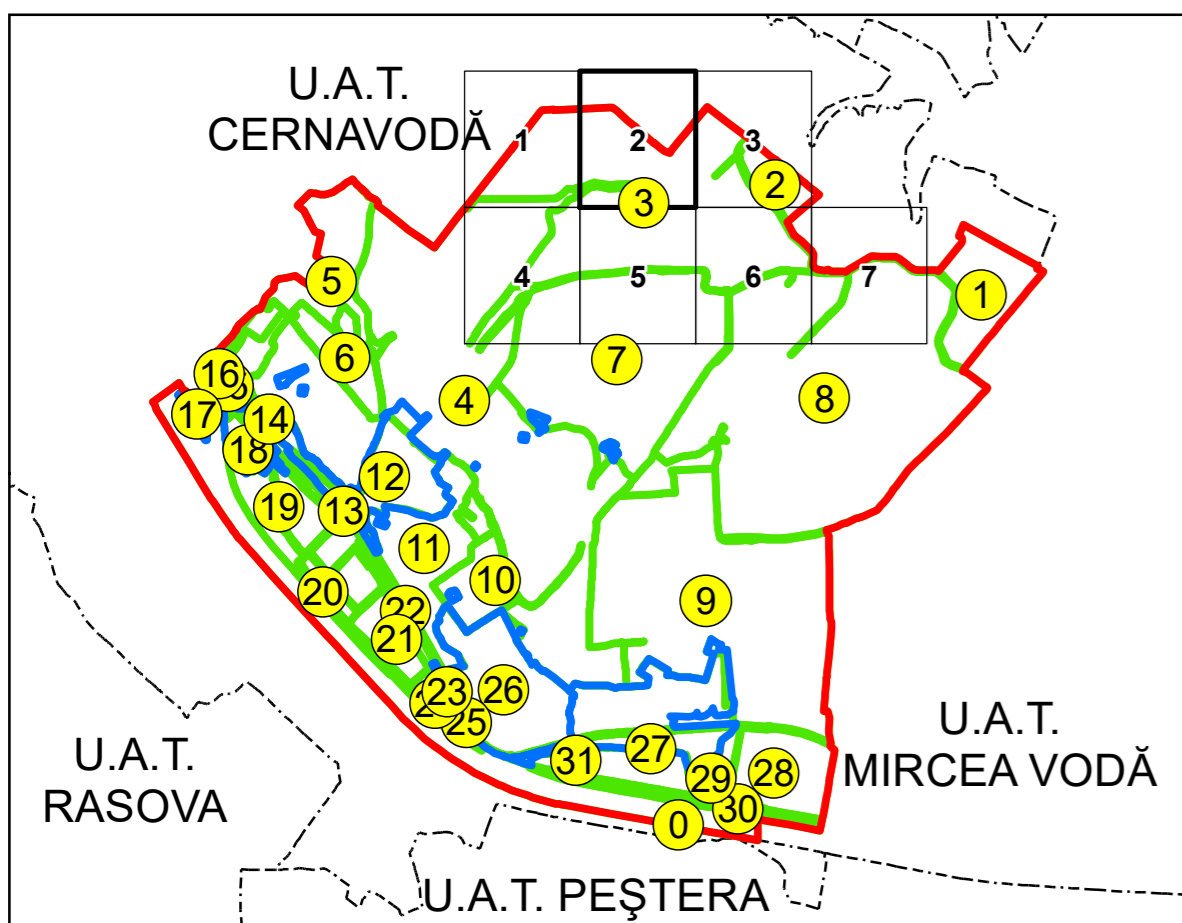

U.A.T.
CERNAVODĂ

SCHIȚA DISPUNERII PLANȘELOR

PLAN CADASTRAL
UAT: SALIGNY JUD. CONSTANTA

Scara 1:2000
Sector: 3

LEGENDĂ

- Limită UAT
- Limită intravilan
- Limită sector cadastral
- Limită imobil
- Număr sector cadastral
- Număr identicator imobil
- Număr poștal
- Limită construcții

10
2555
15

Spre publicare
Sistem de proiecție: STEREO 70

PLANȘA 2

AGENȚIA NAȚIONALĂ DE CADASTRU ȘI
PUBLICITATE IMOBILIARĂ

Proiect Major: Creșterea gradului de acoperire și
incluziune a sistemului de înregistrare a proprietăților
în zonele rurale din România, Lot 15
UAT: SALIGNY, JUDEȚUL CONSTANȚA