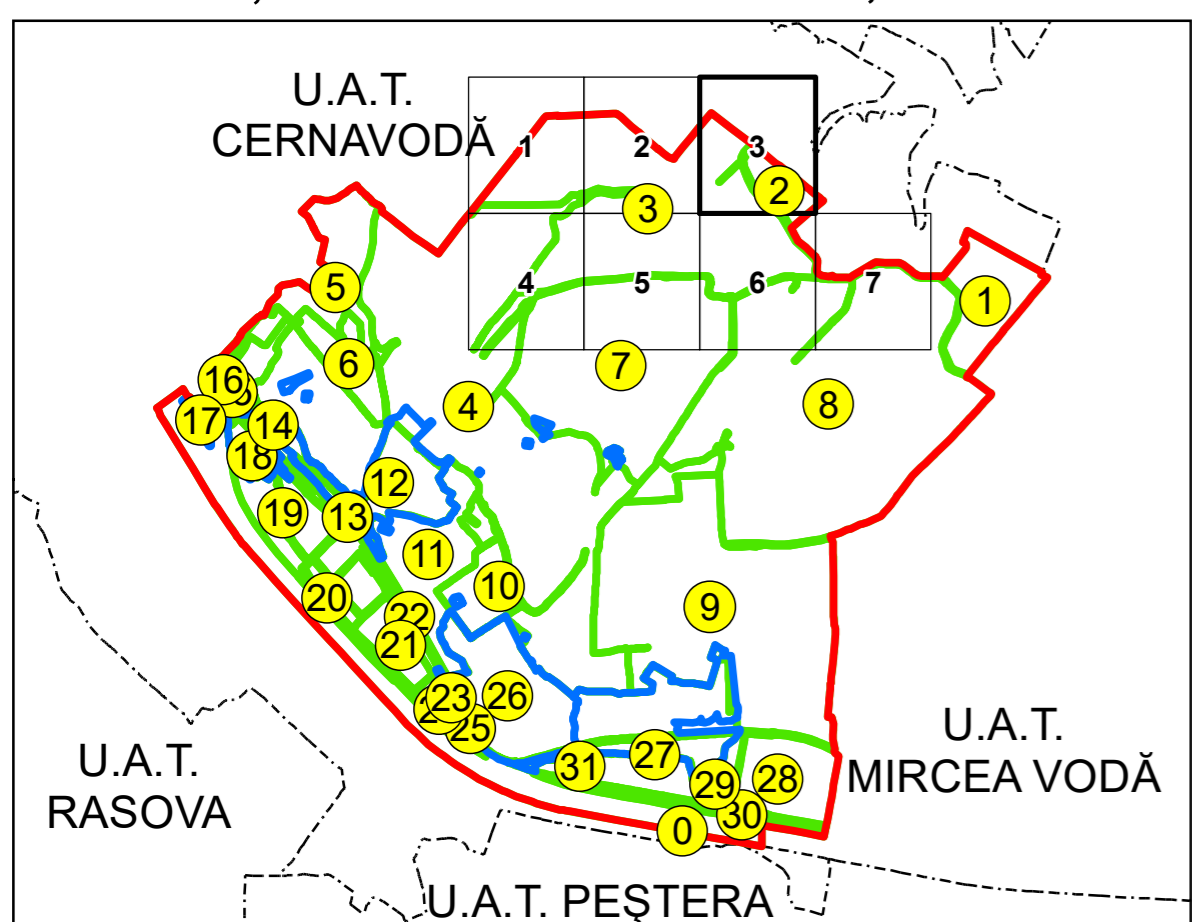

U.A.T.
CERNAVODĂ

SCHIȚA DISPUNERII PLANȘELOR

PLAN CADASTRAL
UAT: SALIGNY JUD. CONSTANTA

Scara 1:2000
Sector: 3

LEGENDĂ

- Limită UAT
- Limită intravilan
- Limită sector cadastral
- Limită imobil
- Număr sector cadastral
- Număr identificator imobil
- Număr poștal
- Limită construcții

Spre publicare
Sistem de proiecție: STEREO 70
PLANȘA 3

AGENȚIA NAȚIONALĂ DE CADASTRU ȘI PUBLICITATE IMOBILIARĂ	
Proiect Major: Creșterea gradului de acoperire și incluziune a sistemului de înregistrare a proprietăților în zonele rurale din România, Lot 15 UAT: SALIGNY, JUDEȚUL CONSTANȚA	
Executant	SC TOPODEI SRL
Data întocmirii	20.04.2026
Semnătura	Semnat electronic