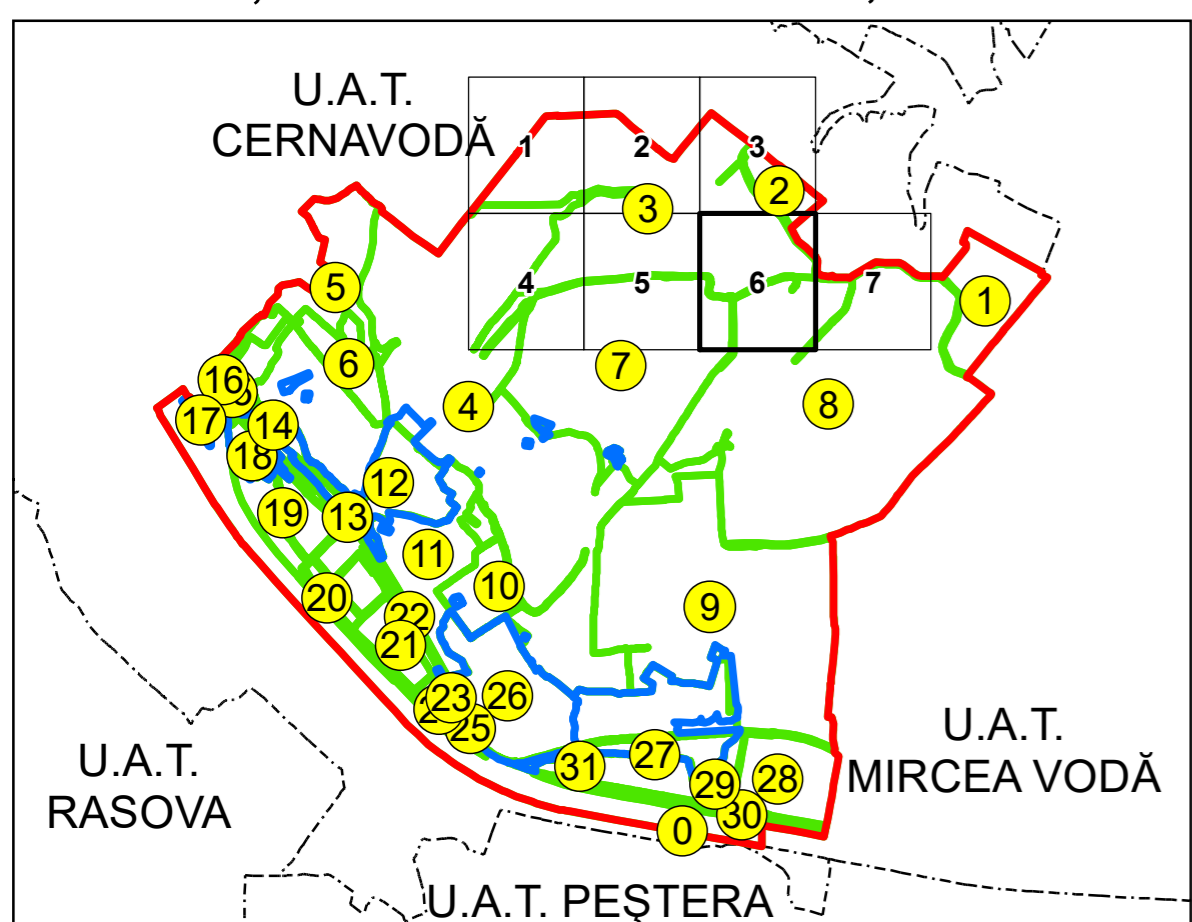

U.A.T.
CERNAVODĂ

SCHIȚA DISPUNERII PLANȘELOR

PLAN CADASTRAL
UAT: SALIGNY JUD. CONSTANTA

Scara 1:2000
Sector: 3

LEGENDĂ

- Limită UAT
- Limită intravilan
- Limită sector cadastral
- Limită imobil
- Număr sector cadastral
- Număr identificator imobil
- Număr poștal
- Limită construcții

Spre publicare
Sistem de proiecție: STEREO 70
PLANȘA 6

AGENȚIA NAȚIONALĂ DE CADASTRU ȘI PUBLICITATE IMOBILIARĂ	
Proiect Major: Creșterea gradului de acoperire și incluziune a sistemului de înregistrare a proprietăților în zonele rurale din România, Lot 15 UAT: SALIGNY, JUDEȚUL CONSTANȚA	
Executant	SC TOPODEI SRL
Data întocmirii	20.04.2026
Semnătura	Semnat electronic