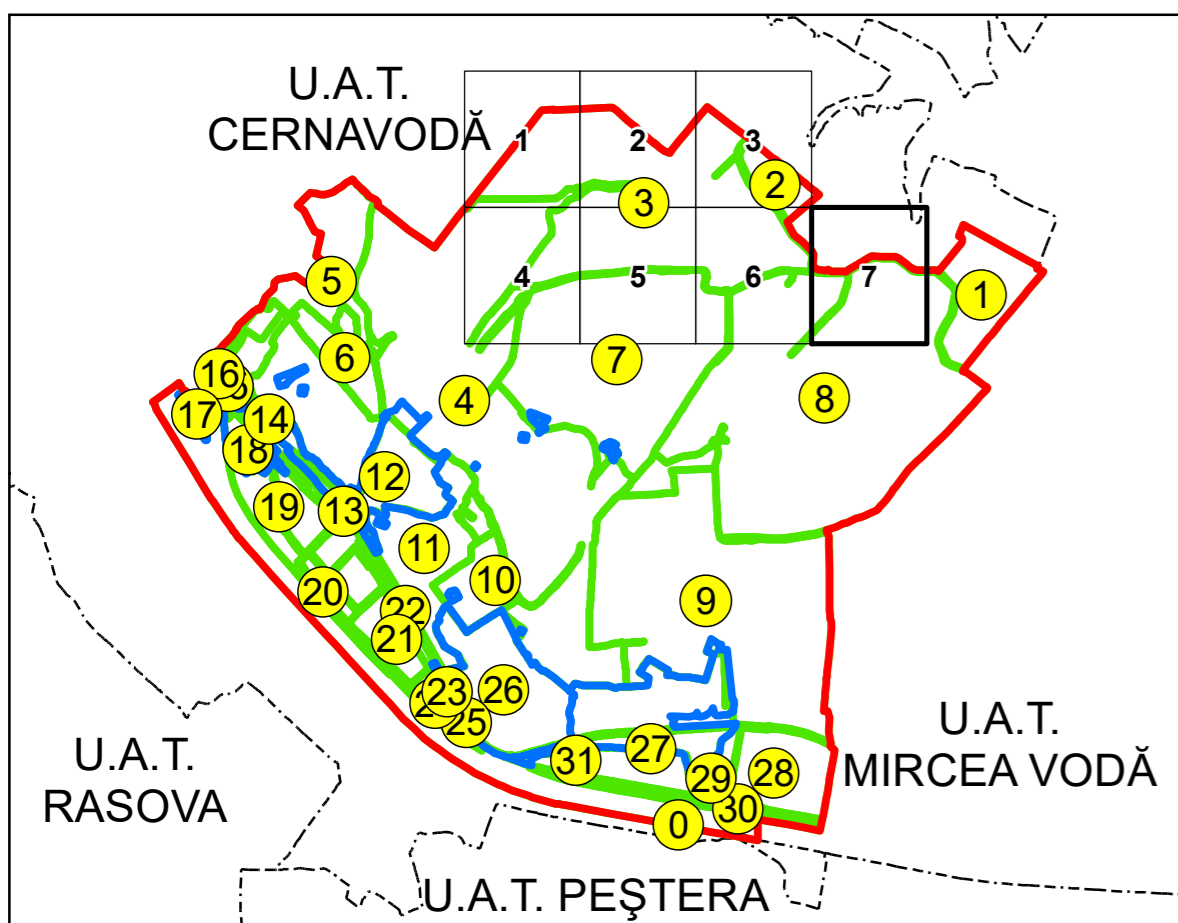

SCHIȚA DISPUNERII PLANȘELOR

PLAN CADASTRAL
UAT: SALIGNY JUD. CONSTANTA

Scara 1:2000
Sector: 3

LEGENDĂ

- Limită UAT
- Limită intravilan
- Limită sector cadastral
- Limită imobil
- Număr sector cadastral
- Număr identificator imobil
- Număr poștal
- Limită construcții

10
2555
15

Spre publicare
Sistem de proiecție: STEREO 70

PLANȘA 7

AGENȚIA NAȚIONALĂ DE CADASTRU ȘI
PUBLICITATE IMOBILIARĂ

Proiect Major: Creșterea gradului de acoperire și
incluziune a sistemului de înregistrare a proprietăților
în zonele rurale din România, Lot 15
UAT: SALIGNY, JUDEȚUL CONSTANȚA