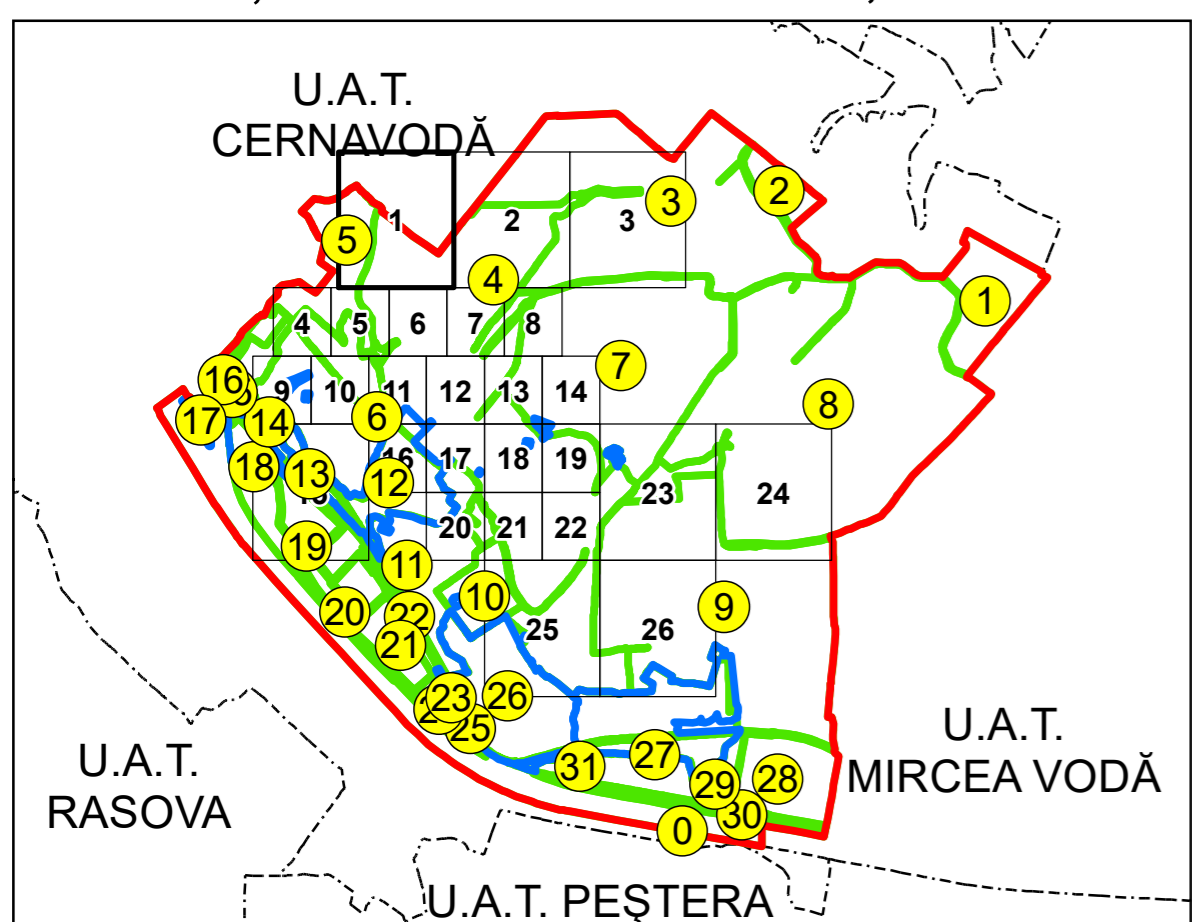

SCHIȚA DISPUNERII PLANȘELOR

PLAN CADASTRAL
UAT: SALIGNY JUD. CONSTANTA

Scara 1:2000
 Sector: 4

LEGENDĂ

- Limită UAT
- Limită intravilan
- Limită sector cadastral
- Limită imobil
- Număr sector cadastral
- Număr identicator imobil
- Număr poștal
- Limită construcții

Spre publicare
 Sistem de proiecție: STEREO 70
 PLANȘA 1

AGENȚIA NAȚIONALĂ DE CADASTRU ȘI PUBLICITATE IMOBILIARĂ	
Proiect Major: Creșterea gradului de acoperire și incluziune a sistemului de înregistrare a proprietăților în zonele rurale din România, Lot 15 UAT: SALIGNY, JUDEȚUL CONSTANȚA	
Executant	SC TOPODEI SRL
Data întocmirii	20.04.2026
Semnătura	Semnat electronic