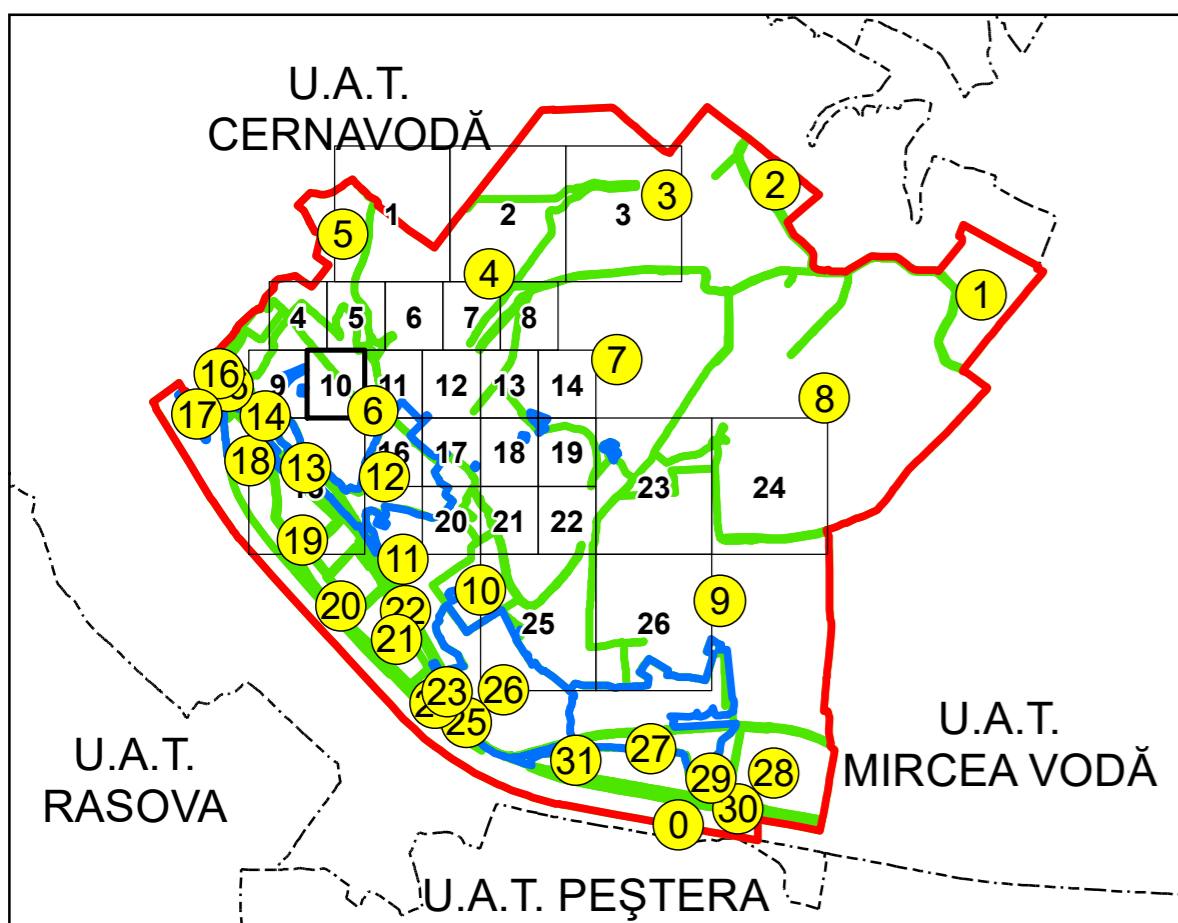

SCHIȚA DISPUNERII PLANȘELOR

PLAN CADASTRAL
UAT: SALIGNY JUD. CONSTANTA

Scara 1:1000
 Sector: 4

LEGENDĂ

- Limită UAT
- Limită intravilan
- Limită sector cadastral
- Limită imobil
- Număr sector cadastral
- Număr identificator imobil
- Număr poștal
- Limită construcții

10
 2555
 15

Spre publicare
 Sistem de proiecție: STEREO 70
 PLANȘA 10

AGENȚIA NAȚIONALĂ DE CADASTRU ȘI
 PUBLICITATE IMOBILIARĂ

Proiect Major: Creșterea gradului de acoperire și
 incluziune a sistemului de înregistrare a proprietăților
 în zonele rurale din România, Lot 15
 UAT: SALIGNY, JUDEȚUL CONSTANȚA