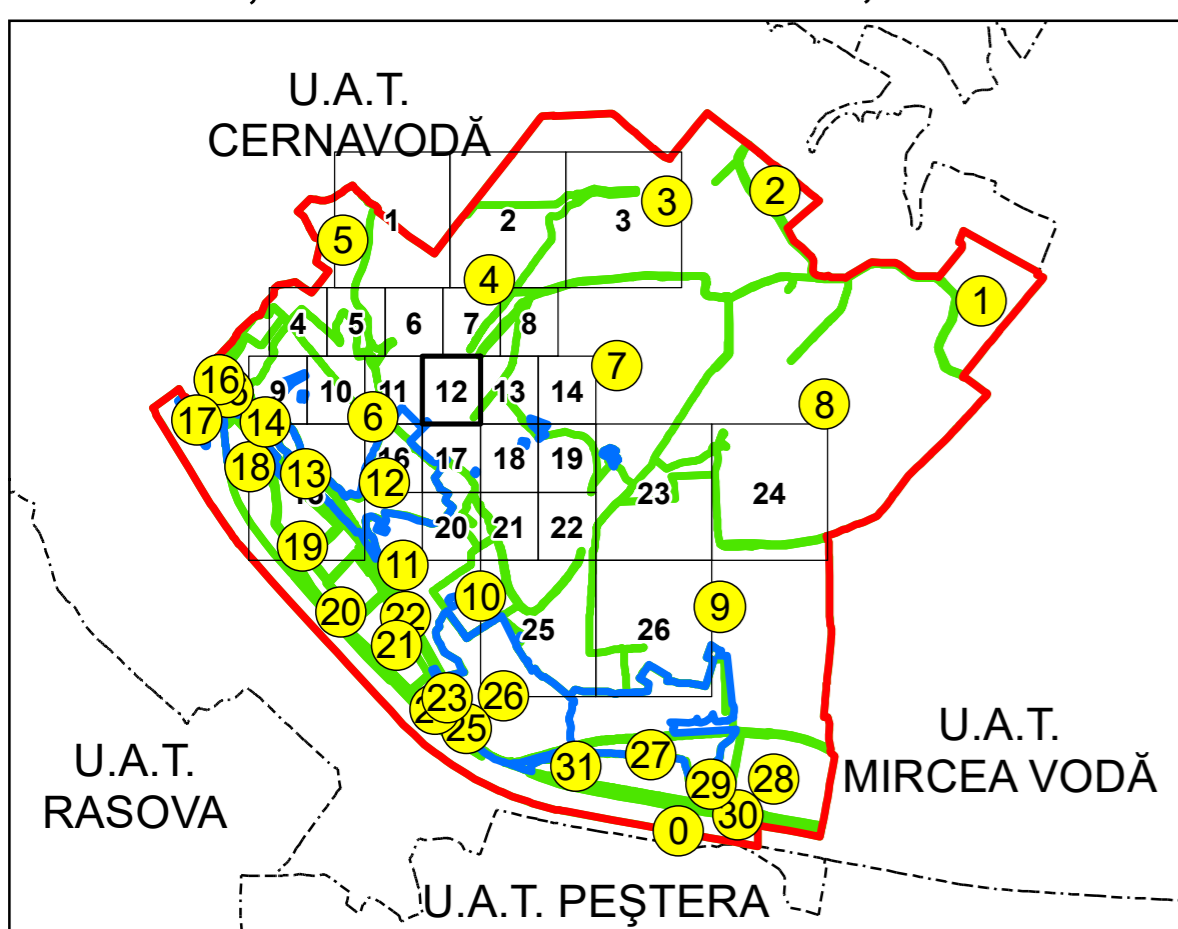

SCHIȚA DISPUNERII PLANȘELOR

PLAN CADASTRAL
UAT: SALIGNY JUD. CONSTANTA

Scara 1:1000
Sector: 4

LEGENDĂ

- Limită UAT
- Limită intravilan
- Limită sector cadastral
- Limită imobil
- Număr sector cadastral
- Număr identicator imobil
- Număr poștal
- Limită construcții

10
2555
15

Spre publicare
Sistem de proiecție: STEREO 70

PLANȘA 12

AGENȚIA NAȚIONALĂ DE CADASTRU ȘI
PUBLICITATE IMOBILIARĂ

Proiect Major: Creșterea gradului de acoperire și
incluziune a sistemului de înregistrare a proprietăților
în zonele rurale din România, Lot 15
UAT: SALIGNY, JUDEȚUL CONSTANȚA