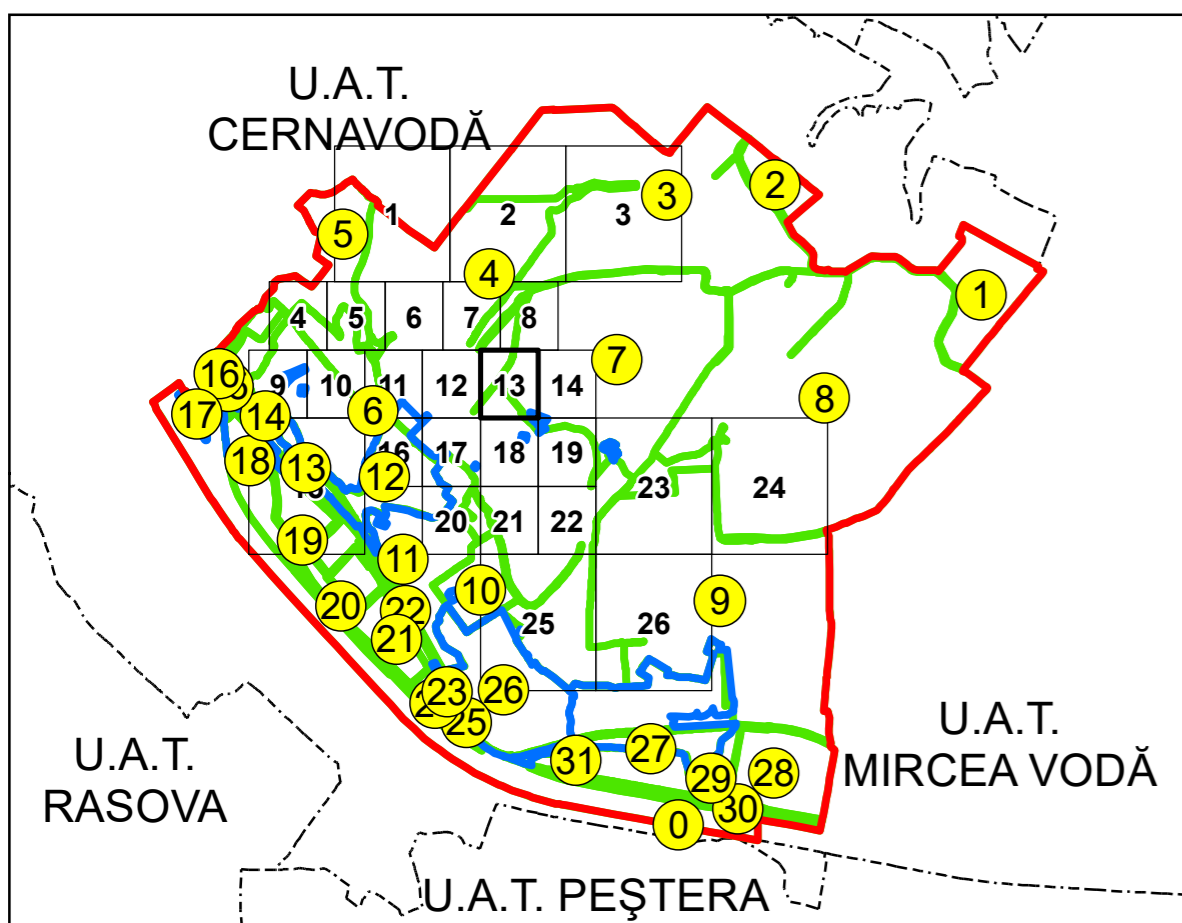

SCHIȚA DISPUNERII PLANȘELOR

PLAN CADASTRAL
UAT: SALIGNY JUD. CONSTANTA

Scara 1:1000
Sector: 4

LEGENDĂ

- Limită UAT
- Limită intravilan
- Limită sector cadastral
- Limită imobil
- Număr sector cadastral
- Număr identificator imobil
- Număr poștal
- Limită construcții

10
2555
15

Spre publicare
Sistem de proiecție: STEREO 70

PLANȘA 13

AGENȚIA NAȚIONALĂ DE CADASTRU ȘI
PUBLICITATE IMOBILIARĂ

Proiect Major: Creșterea gradului de acoperire și
incluziune a sistemului de înregistrare a proprietăților
în zonele rurale din România, Lot 15
UAT: SALIGNY, JUDEȚUL CONSTANȚA