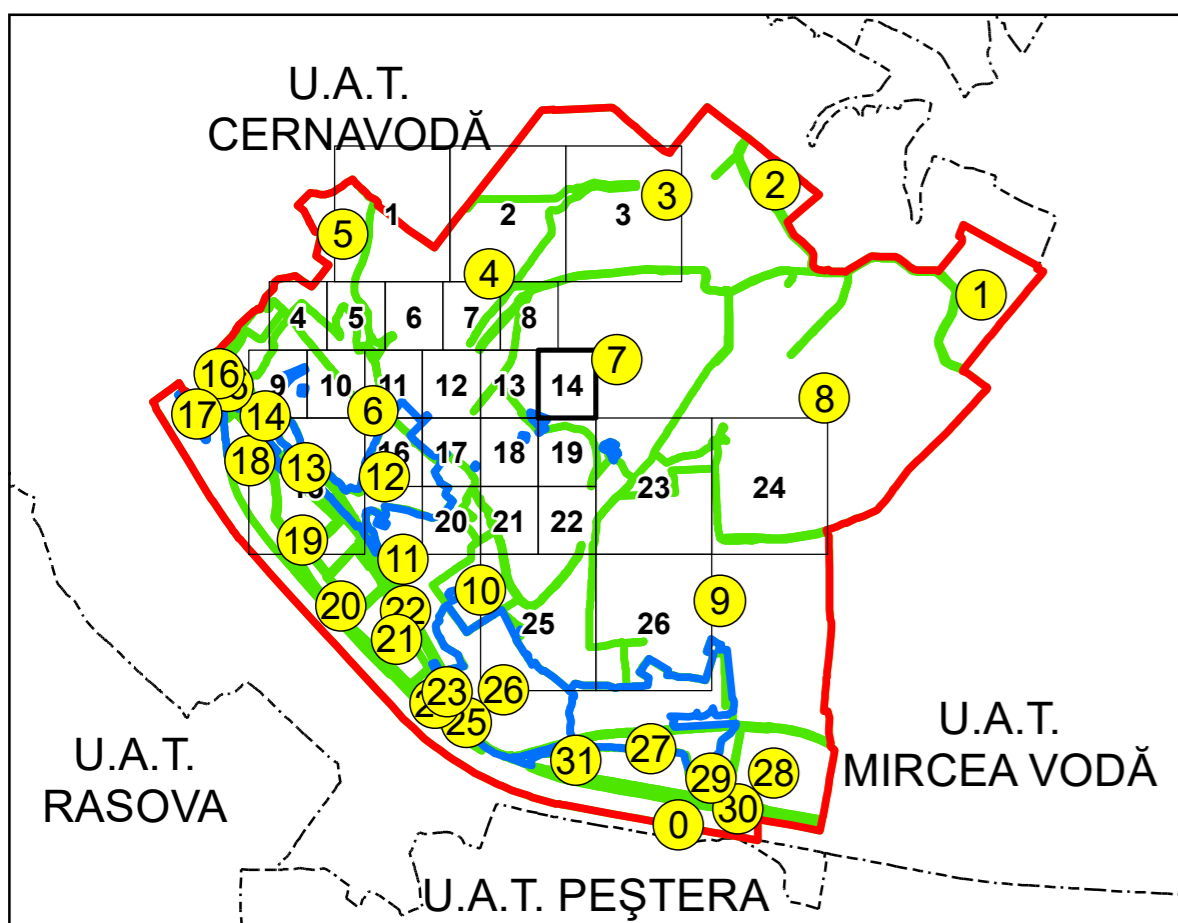

SCHIȚA DISPUNERII PLANȘELOR

PLAN CADASTRAL
UAT: SALIGNY JUD. CONSTANTA

Scara 1:1000
Sector: 4

LEGENDĂ

- Limită UAT
- Limită intravilan
- Limită sector cadastral
- Limită imobil
- Număr sector cadastral
- Număr identificator imobil
- Număr poștal
- Limită construcții

10
2555
15

Spre publicare
Sistem de proiecție: STEREO 70
PLANȘA 14

AGENȚIA NAȚIONALĂ DE CADASTRU ȘI
PUBLICITATE IMOBILIARĂ

Proiect Major: Creșterea gradului de acoperire și
incluziune a sistemului de înregistrare a proprietăților
în zonele rurale din România, Lot 15
UAT: SALIGNY, JUDEȚUL CONSTANȚA