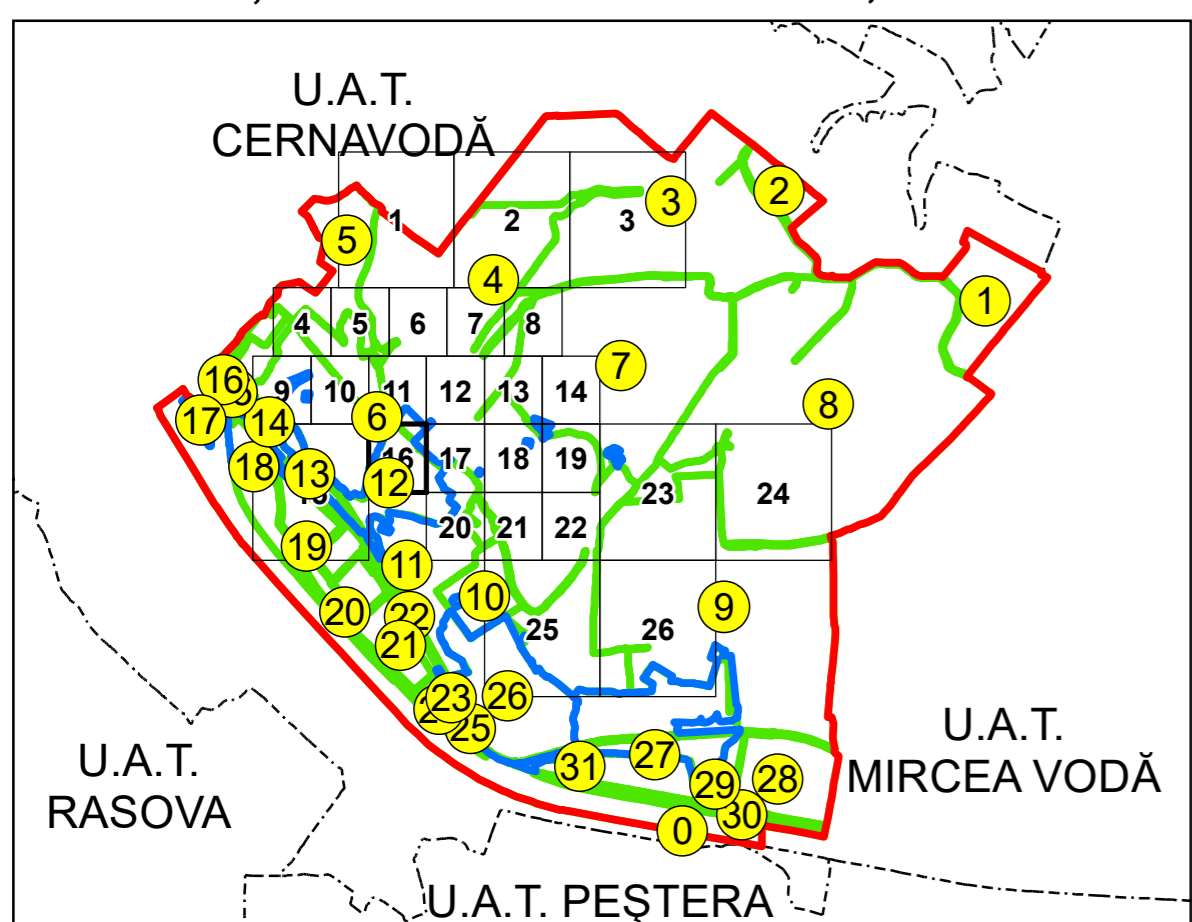

SCHIȚA DISPUNERII PLANȘELOR

PLAN CADASTRAL
 UAT: SALIGNY JUD. CONSTANTA

Scara 1:1000
 Sector: 4

LEGENDĂ

- Limită UAT — Număr sector cadastral
- Limită intravilan — Număr identificador imobil
- Limită sector cadastral — Număr poștal
- Limită imobil Limită construcții

AGENȚIA NAȚIONALĂ DE CADASTRU ȘI PUBLICITATE IMOBILIARĂ	
Proiect Major: Creșterea gradului de acoperire și incluziune a sistemului de înregistrare a proprietăților în zonele rurale din România, Lot 15 UAT: SALIGNY, JUDEȚUL CONSTANȚA	
Executant	SC TOPODEI SRL
Data întocmirii	20.04.2026
Semnătura	Semnat electronic