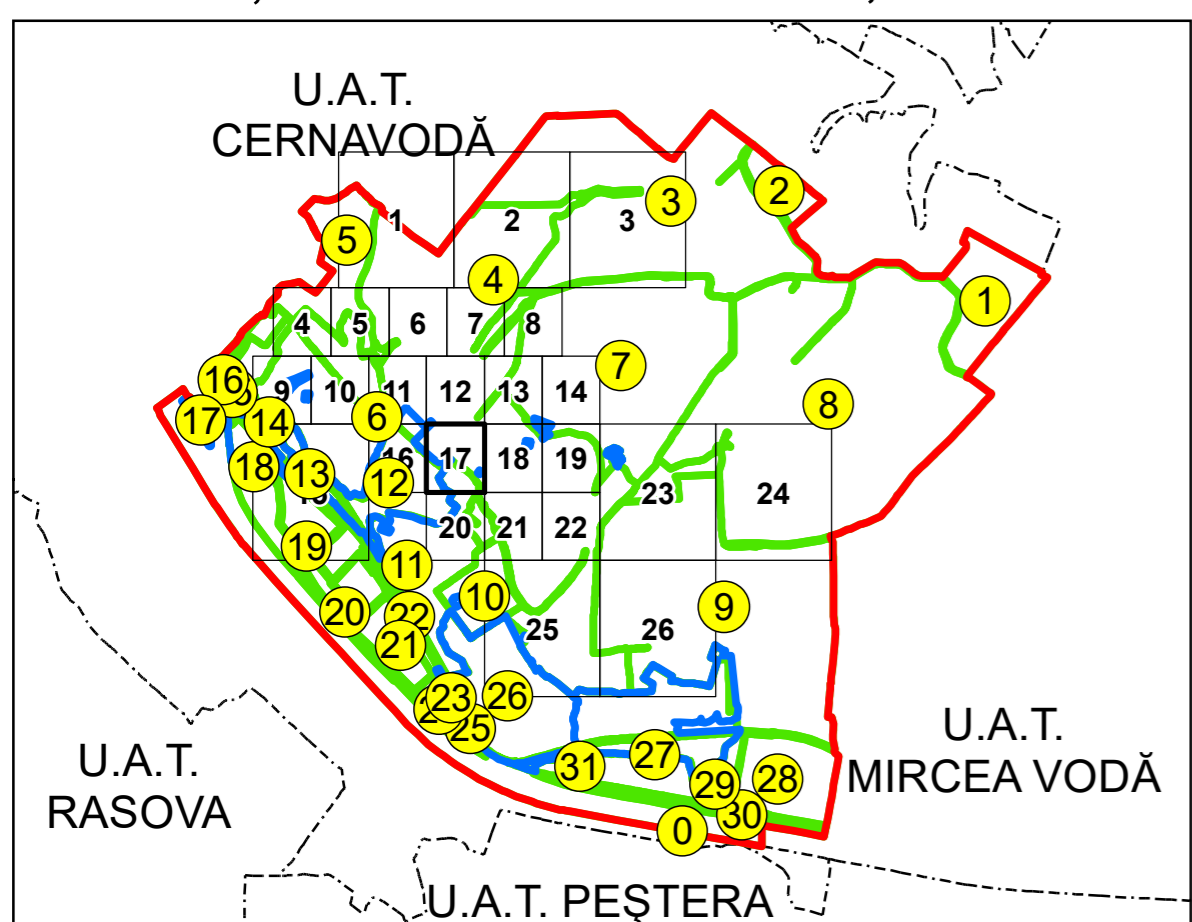

SCHIȚA DISPUNERII PLANȘELOR

PLAN CADASTRAL
UAT: SALIGNY JUD. CONSTANTA

Scara 1:1000
Sector: 4

LEGENDĂ

- Limită UAT
- Limită intravilan
- Limită sector cadastral
- Limită imobil
- Număr sector cadastral
- Număr identificator imobil
- Număr poștal
- Limită construcții

10
2555
15

Spre publicare
Sistem de proiecție: STEREO 70
PLANȘA 17

AGENȚIA NAȚIONALĂ DE CADASTRU ȘI
PUBLICITATE IMOBILIARĂ

Proiect Major: Creșterea gradului de acoperire și
incluziune a sistemului de înregistrare a proprietăților
în zonele rurale din România, Lot 15
UAT: SALIGNY, JUDEȚUL CONSTANȚA