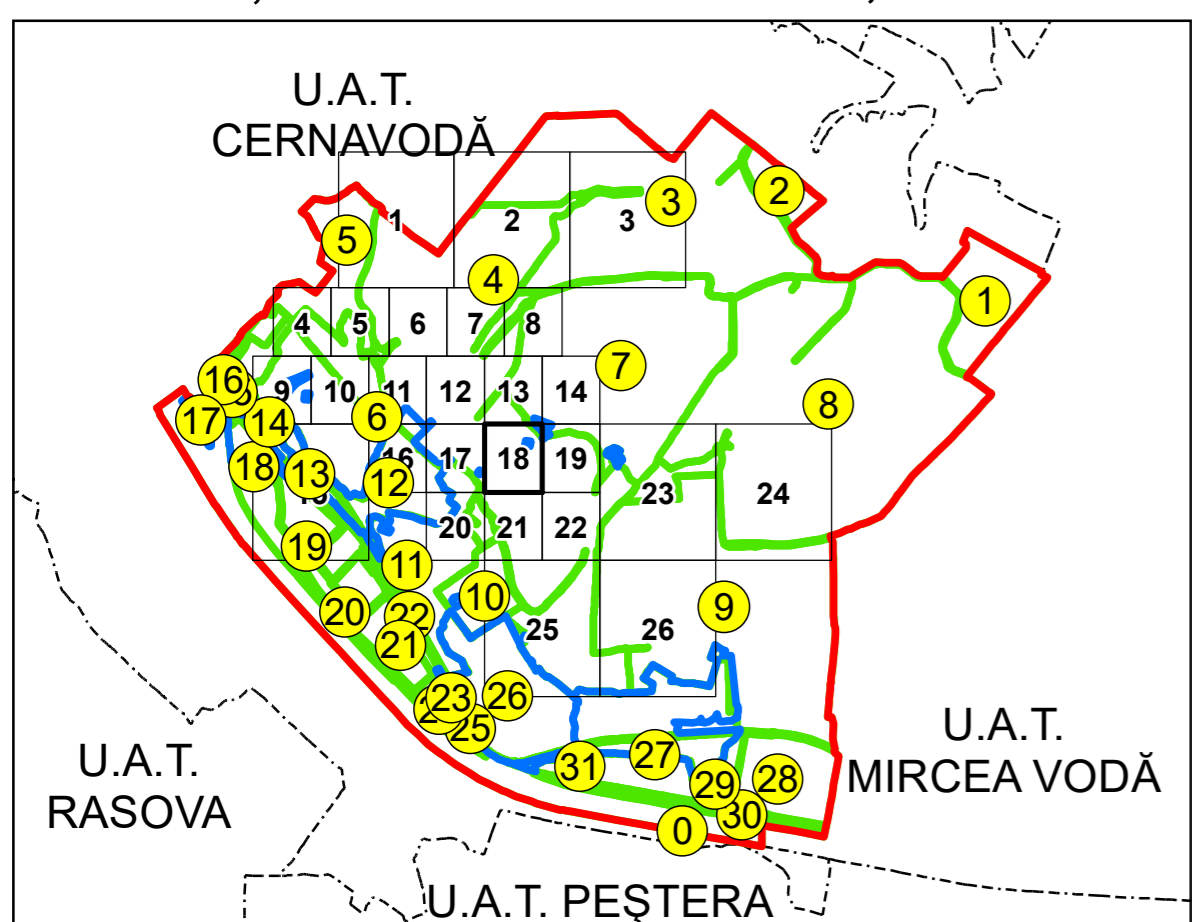

SCHIȚA DISPUNERII PLANȘELOR

PLAN CADASTRAL
UAT: SALIGNY JUD. CONSTANTA

Scara 1:1000
Sector: 4

LEGENDĂ

- Limită UAT
- Limită intravilan
- Limită sector cadastral
- Limită imobil
- Număr sector cadastral
- Număr identicator imobil
- Număr poștal
- Limită construcții

10
2555
15

Spre publicare
Sistem de proiecție: STEREO 70
PLANȘA 18

AGENȚIA NAȚIONALĂ DE CADASTRU ȘI
PUBLICITATE IMOBILIARĂ

Proiect Major: Creșterea gradului de acoperire și
incluziune a sistemului de înregistrare a proprietăților
în zonele rurale din România, Lot 15
UAT: SALIGNY, JUDEȚUL CONSTANȚA