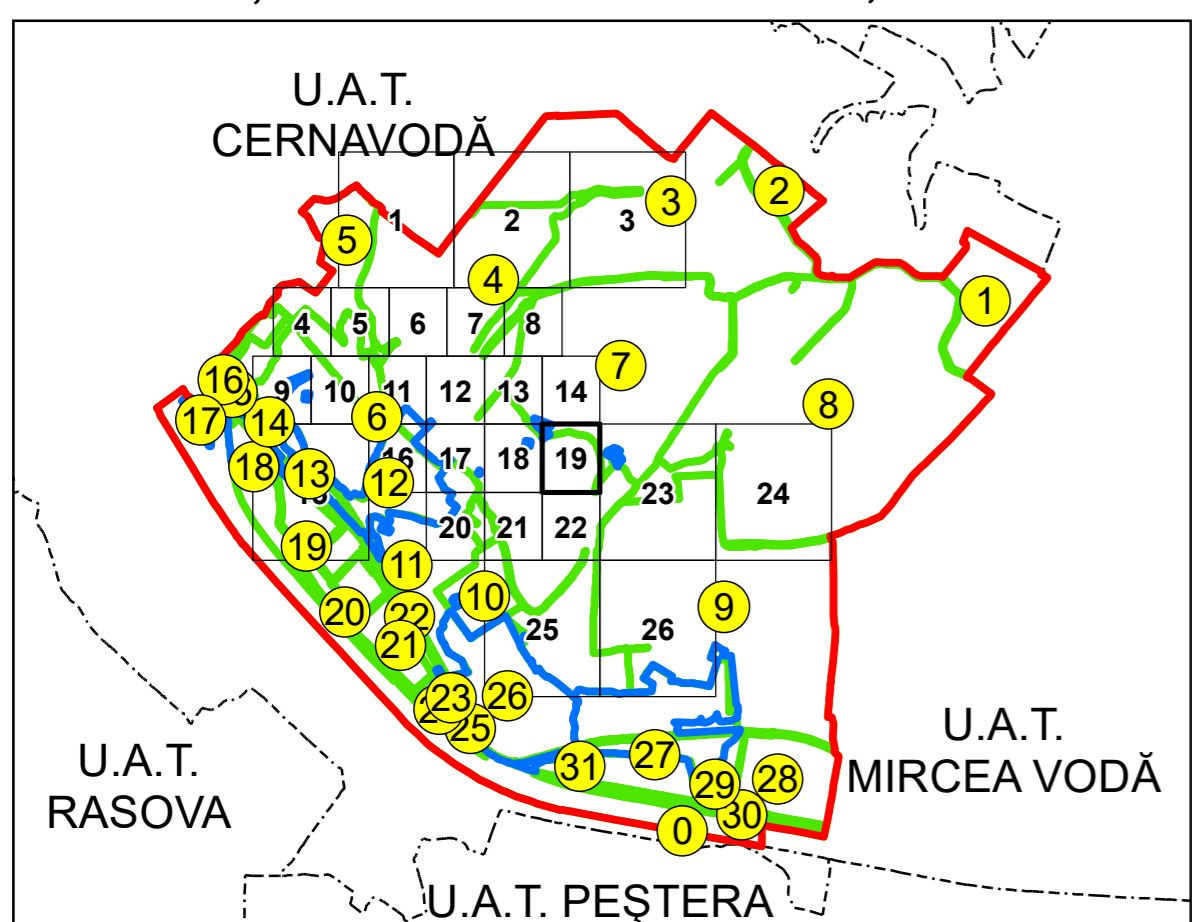

SCHIȚA DISPUNERII PLANȘELOR

PLAN CADASTRAL  
UAT: SALIGNY JUD. CONSTANTA

Scara 1:1000  
Sector: 4

LEGENDĂ

- Limită UAT
- Limită intravilan
- Limită sector cadastral
- Limită imobil
- Număr sector cadastral
- Număr identificator imobil
- Număr poștal
- Limită construcții

AGENȚIA NAȚIONALĂ DE CADASTRU ȘI PUBLICITATE IMOBILIARĂ	
Proiect Major: Creșterea gradului de acoperire și incluziune a sistemului de înregistrare a proprietăților în zonele rurale din România, Lot 15 UAT: SALIGNY, JUDEȚUL CONSTANȚA	
Executant	SC TOPODEI SRL
Data întocmirii	20.04.2026
Semnătura	Semnat electronic