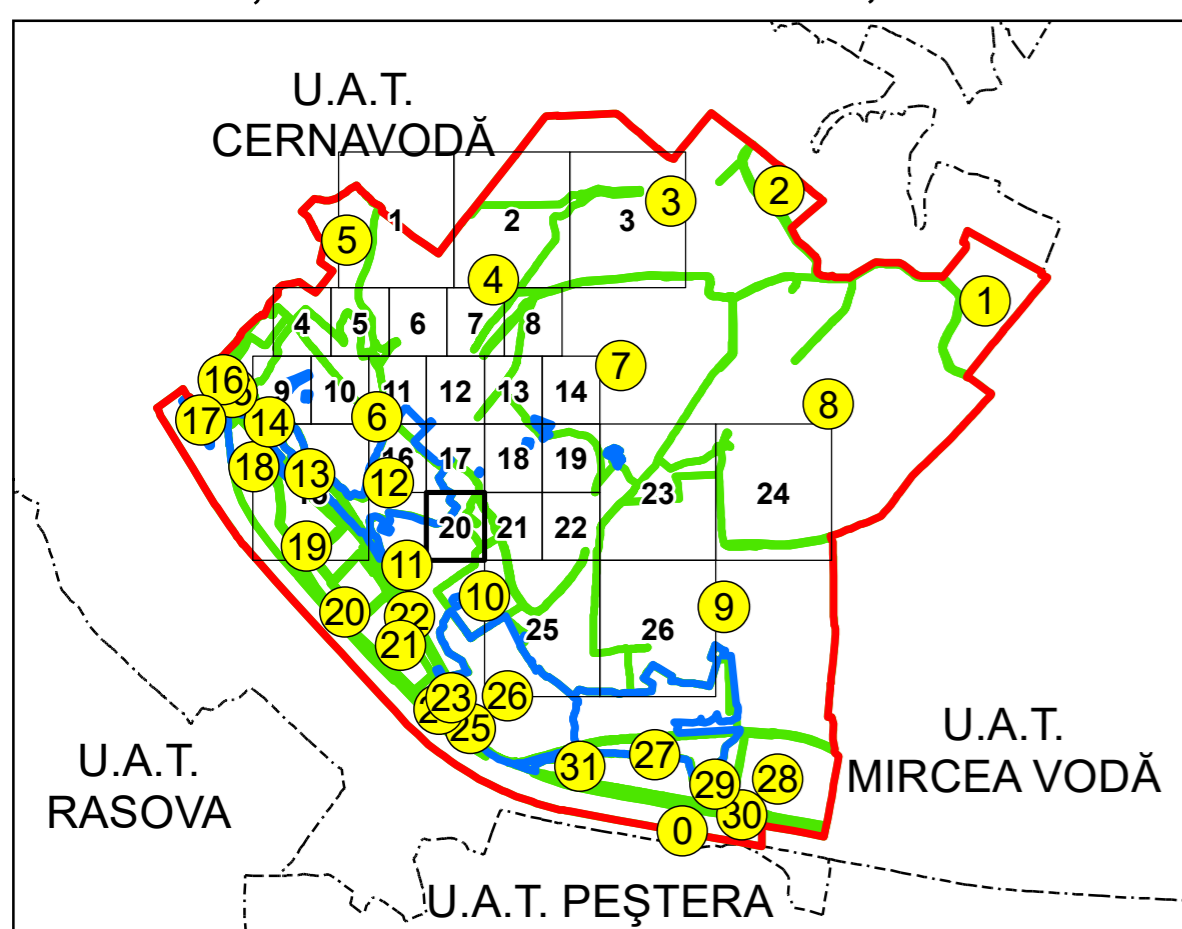

SCHIȚA DISPUNERII PLANȘELOR

PLAN CADASTRAL
UAT: SALIGNY JUD. CONSTANTA

Scara 1:1000
Sector: 4

LEGENDĂ

- Limită UAT — Număr sector cadastral
- Limită intravilan — Număr identicator imobil
- Limită sector cadastral — Număr poștal
- Limită imobil Limită construcții

10
2555
15

Spre publicare
Sistem de proiecție: STEREO 70
PLANȘA 20

AGENȚIA NAȚIONALĂ DE CADASTRU ȘI
PUBLICITATE IMOBILIARĂ

Proiect Major: Creșterea gradului de acoperire și
incluziune a sistemului de înregistrare a proprietăților
în zonele rurale din România, Lot 15
UAT: SALIGNY, JUDEȚUL CONSTANȚA