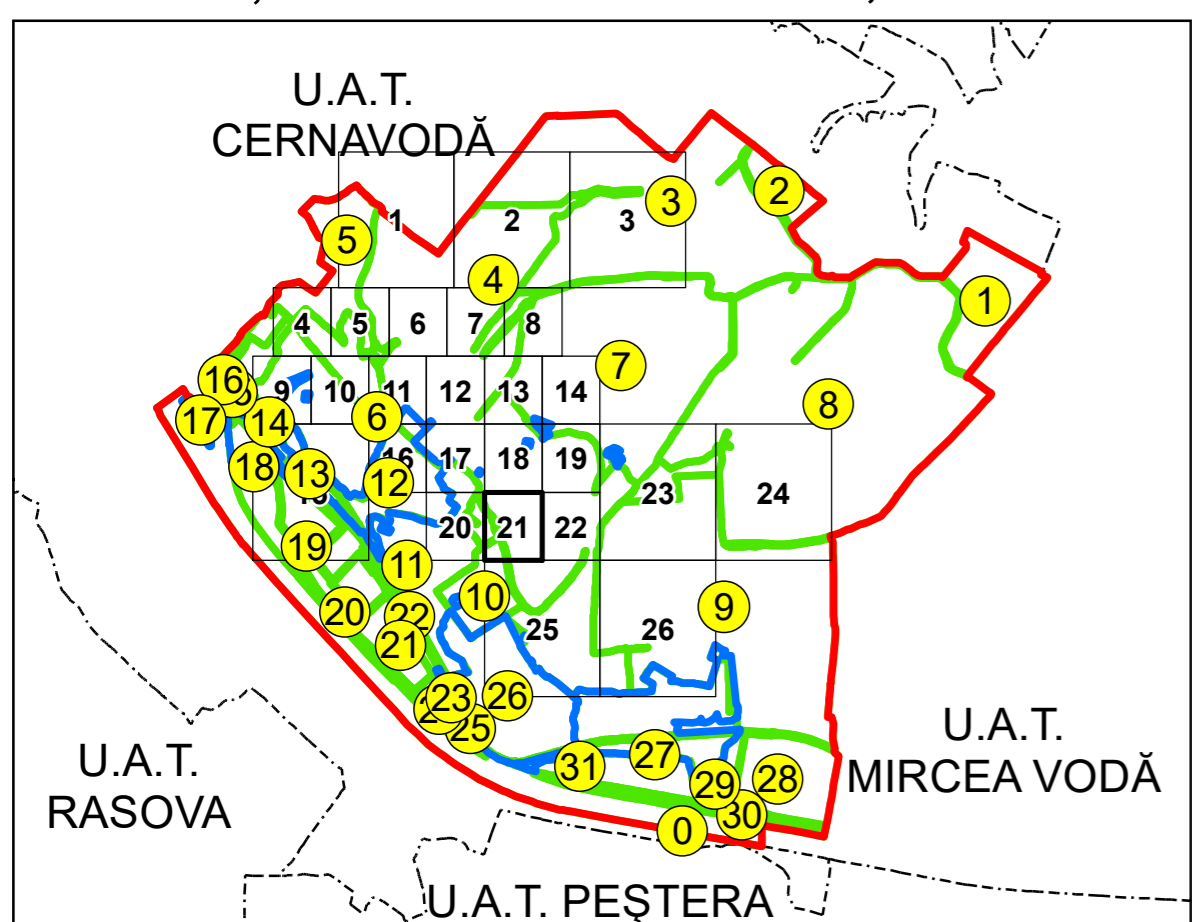

SCHIȚA DISPUNERII PLANȘELOR

PLAN CADASTRAL  
UAT: SALIGNY JUD. CONSTANTA

Scara 1:1000  
Sector: 4

LEGENDĂ

- Limită UAT
- Limită intravilan
- Limită sector cadastral
- Limită imobil
- Număr sector cadastral
- Număr identicator imobil
- Număr poștal
- Limită construcții

Spre publicare  
Sistem de proiecție: STEREO 70  
PLANȘA 21

AGENȚIA NAȚIONALĂ DE CADASTRU ȘI  
PUBLICITATE IMOBILIARĂ

Proiect Major: Creșterea gradului de acoperire și  
incluziune a sistemului de înregistrare a proprietăților  
în zonele rurale din România, Lot 15  
UAT: SALIGNY, JUDEȚUL CONSTANȚA