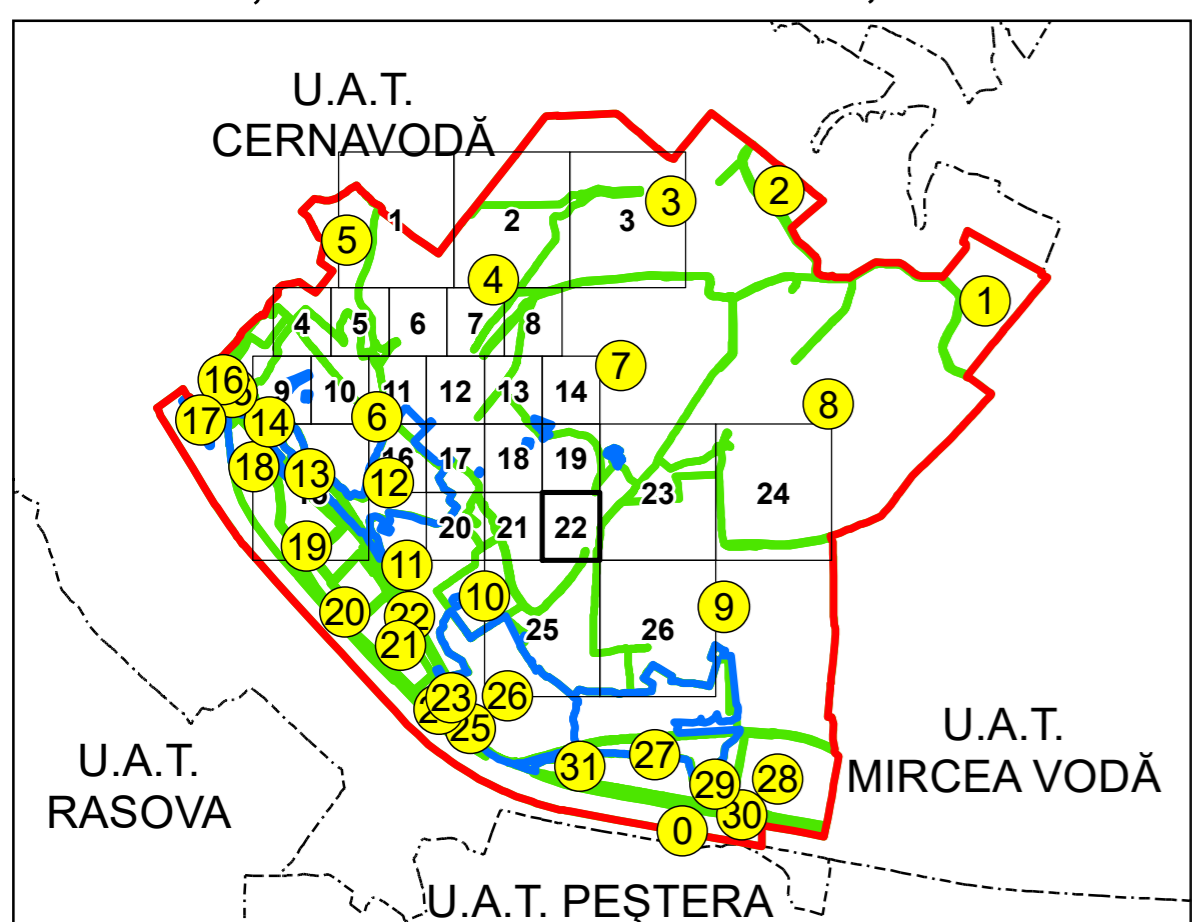

SCHIȚA DISPUNERII PLANȘELOR

PLAN CADASTRAL
UAT: SALIGNY JUD. CONSTANTA

Scara 1:1000
 Sector: 4

LEGENDĂ

- Limită UAT
- Limită intravilan
- Limită sector cadastral
- Limită imobil
- Număr sector cadastral
- Număr identificator imobil
- Număr poștal
- Limită construcții

10
 2555
 15

AGENȚIA NAȚIONALĂ DE CADASTRU ȘI PUBLICITATE IMOBILIARĂ	
Proiect Major: Creșterea gradului de acoperire și incluziune a sistemului de înregistrare a proprietăților în zonele rurale din România, Lot 15 UAT: SALIGNY, JUDEȚUL CONSTANȚA	
Executant	SC TOPODEI SRL
Data întocmirii	20.04.2026
Semnătura	Semnat electronic