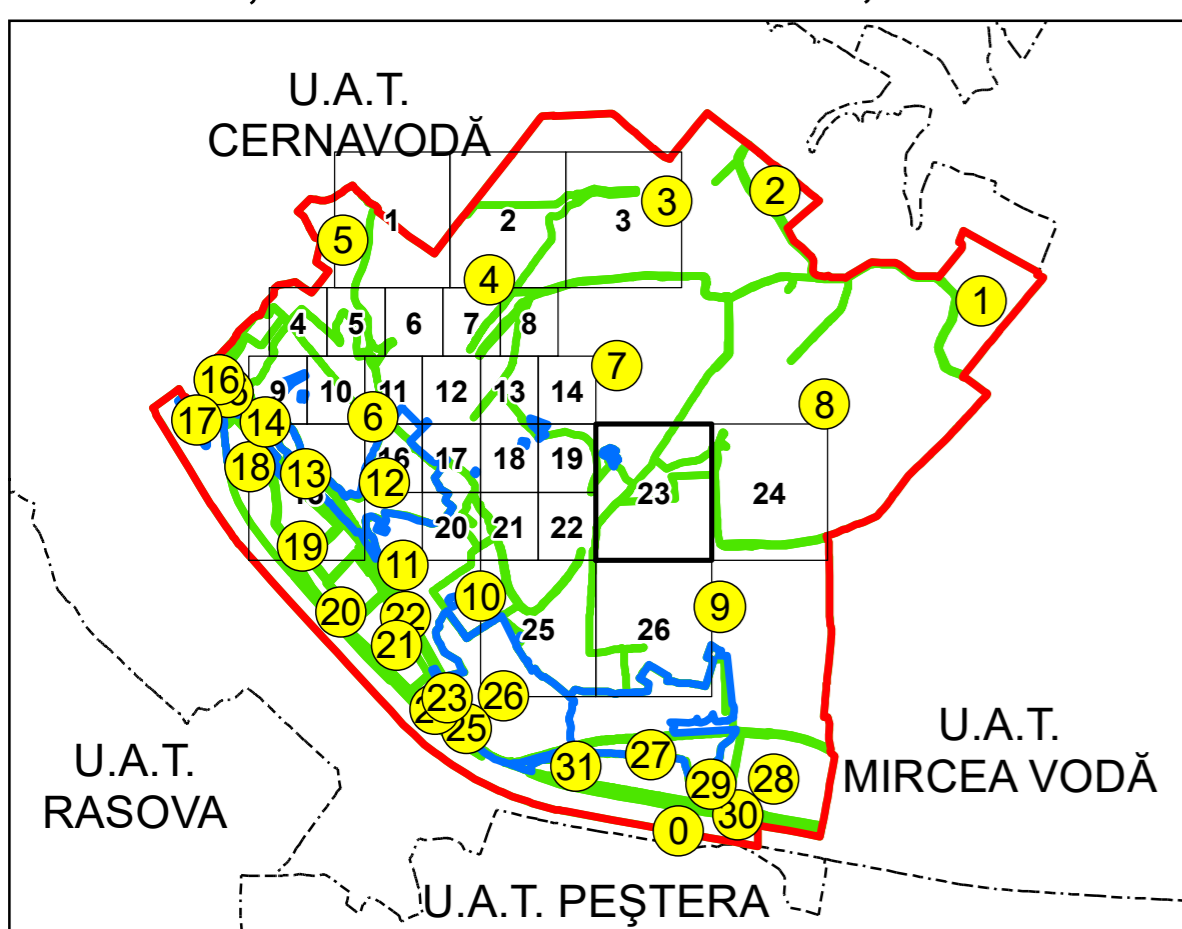

SCHIȚA DISPUNERII PLANȘELOR

PLAN CADASTRAL
UAT: SALIGNY JUD. CONSTANTA

Scara 1:2000
 Sector: 4

LEGENDĂ

- Limită UAT
- Limită intravilan
- Limită sector cadastral
- Limită imobil
- Număr sector cadastral
- Număr identificator imobil
- Număr poștal
- Limită construcții

10
 2555
 15

Spre publicare
 Sistem de proiecție: STEREO 70
 PLANȘA 23

AGENȚIA NAȚIONALĂ DE CADASTRU ȘI
 PUBLICITATE IMOBILIARĂ

Proiect Major: Creșterea gradului de acoperire și
 incluziune a sistemului de înregistrare a proprietăților
 în zonele rurale din România, Lot 15
 UAT: SALIGNY, JUDEȚUL CONSTANȚA