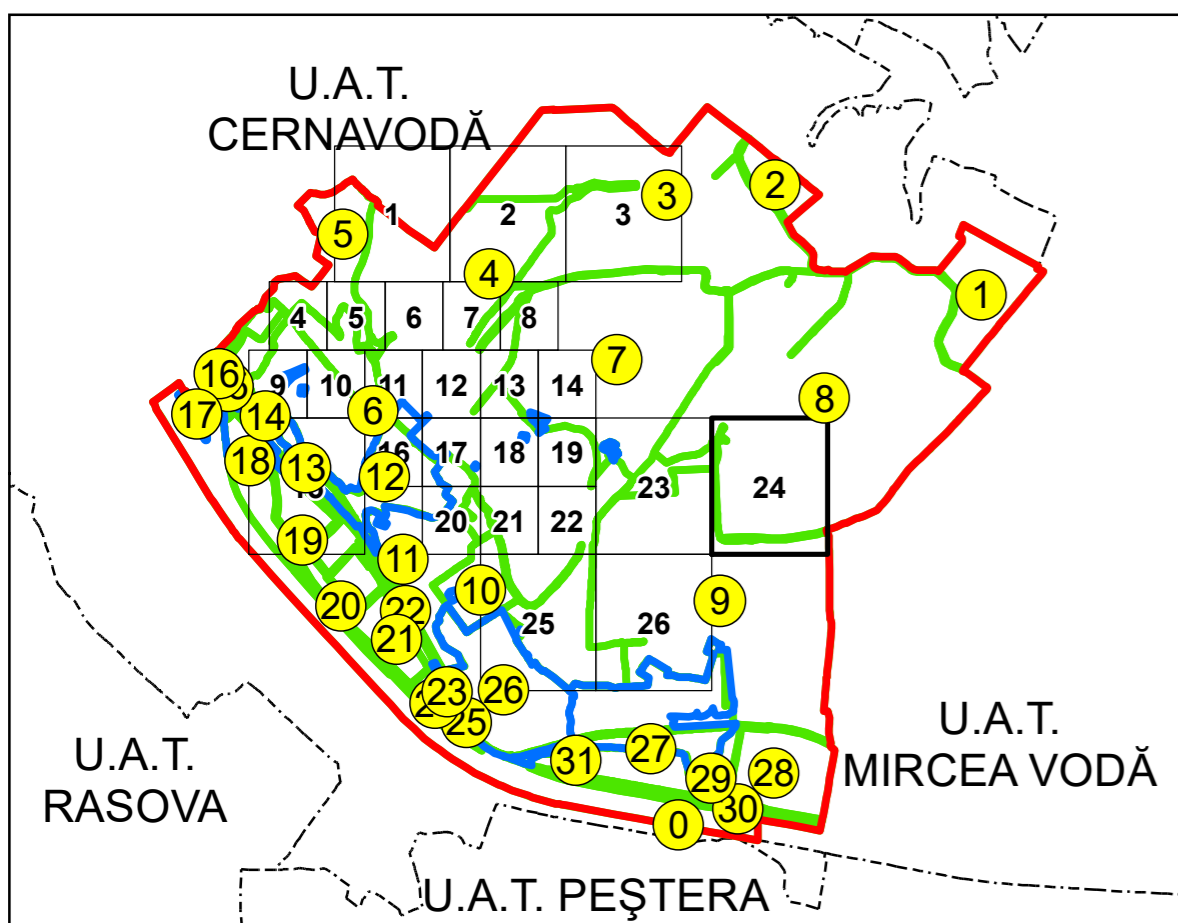

SCHIȚA DISPUNERII PLANȘELOR

PLAN CADASTRAL
UAT: SALIGNY JUD. CONSTANTA

Scara 1:2000
Sector: 4

LEGENDĂ

- Limită UAT — Număr sector cadastral
- Limită intravilan — Număr identificator imobil
- Limită sector cadastral — Număr poștal
- Limită imobil Limită construcții

10
2555
15

Spre publicare
Sistem de proiecție: STEREO 70
PLANȘA 24

AGENȚIA NAȚIONALĂ DE CADASTRU ȘI
PUBLICITATE IMOBILIARĂ

Proiect Major: Creșterea gradului de acoperire și
incluziune a sistemului de înregistrare a proprietăților
în zonele rurale din România, Lot 15
UAT: SALIGNY, JUDEȚUL CONSTANȚA