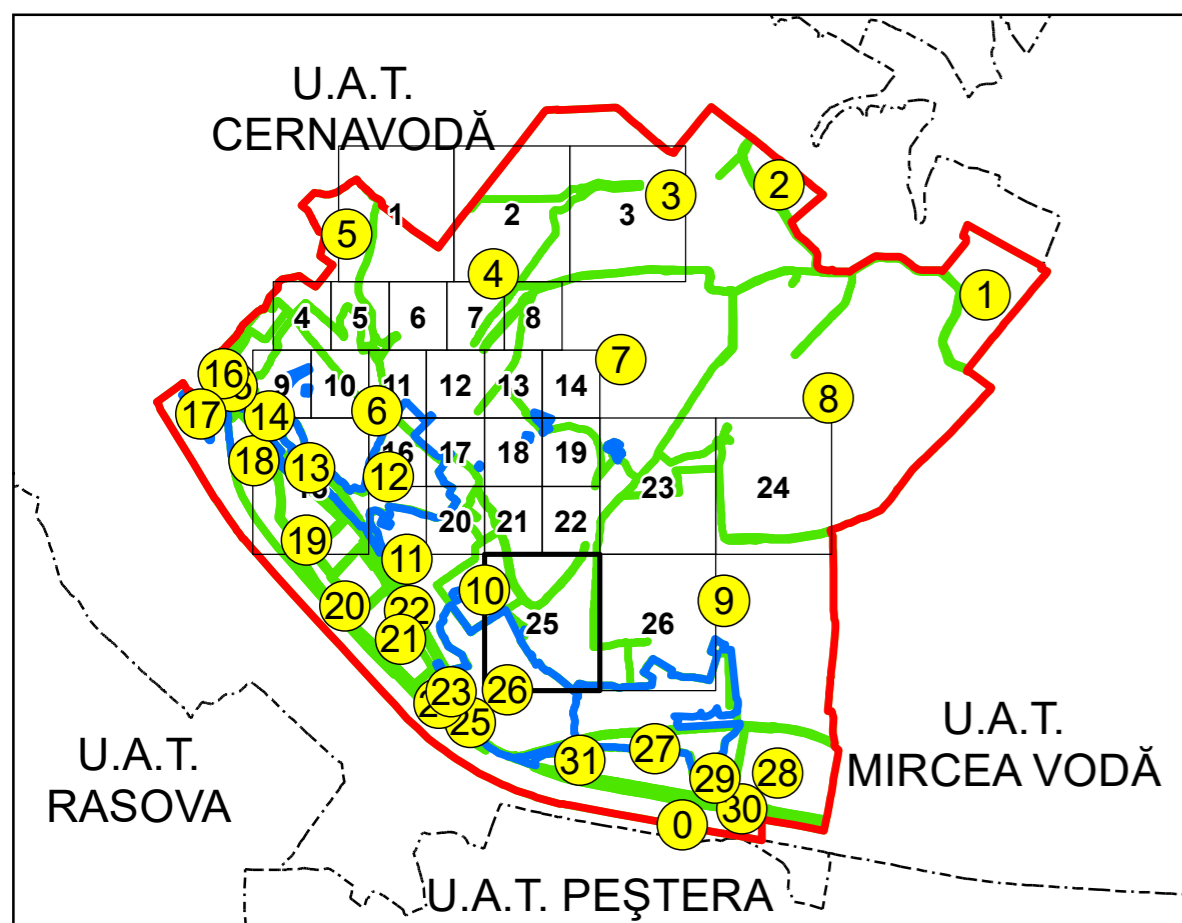

SCHIȚA DISPUNERII PLANȘELOR

PLAN CADASTRAL  
UAT: SALIGNY JUD. CONSTANTA

Scara 1:2000  
Sector: 4

LEGENDĂ

- Limită UAT
- Limită intravilan
- Limită sector cadastral
- Limită imobil
- Număr sector cadastral
- Număr identicator imobil
- Număr poștal
- Limită construcții

10  
2555  
15

Spre publicare  
Sistem de proiecție: STEREO 70

PLANȘA 25

AGENȚIA NAȚIONALĂ DE CADASTRU ȘI  
PUBLICITATE IMOBILIARĂ

Proiect Major: Creșterea gradului de acoperire și  
incluziune a sistemului de înregistrare a proprietăților  
în zonele rurale din România, Lot 15  
UAT: SALIGNY, JUDEȚUL CONSTANȚA