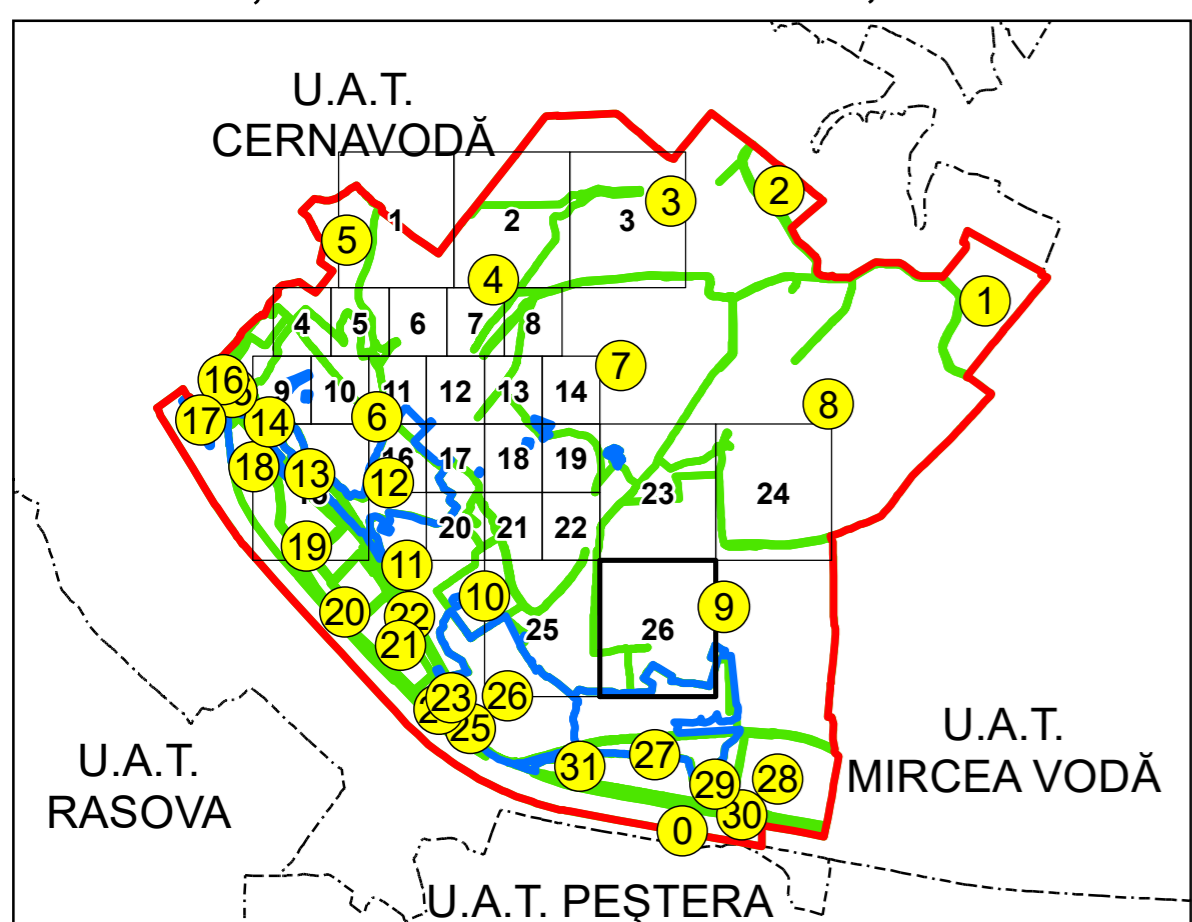

SCHIȚA DISPUNERII PLANȘELOR

PLAN CADASTRAL
 UAT: SALIGNY JUD. CONSTANTA

Scara 1:2000
 Sector: 4

LEGENDĂ

- Limită UAT
- Limită intravilan
- Limită sector cadastral
- Limită imobil
- Număr sector cadastral
- Număr identificator imobil
- Număr poștal
- Limită construcții

Spre publicare
 Sistem de proiecție: STEREO 70
 PLANȘA 26

AGENȚIA NAȚIONALĂ DE CADASTRU ȘI PUBLICITATE IMOBILIARĂ	
Proiect Major: Creșterea gradului de acoperire și incluziune a sistemului de înregistrare a proprietăților în zonele rurale din România, Lot 15 UAT: SALIGNY, JUDEȚUL CONSTANȚA	
Executant	SC TOPODEI SRL
Data întocmirii	20.04.2026
Semnătura	Semnat electronic