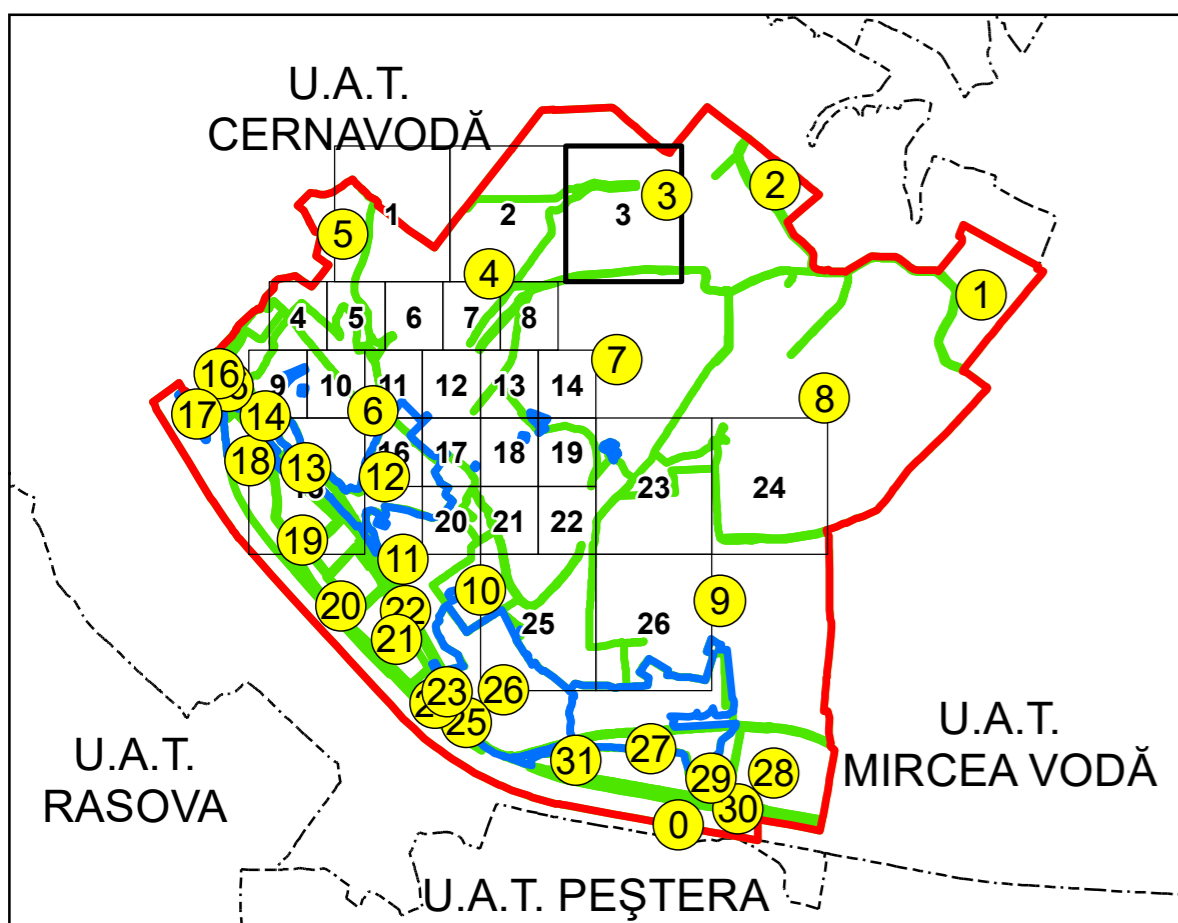

SCHIȚA DISPUNERII PLANȘELOR

PLAN CADASTRAL
UAT: SALIGNY JUD. CONSTANTA

Scara 1:2000
Sector: 4

LEGENDĂ

- Limită UAT — Număr sector cadastral
- Limită intravilan — Număr identificator imobil
- Limită sector cadastral — Număr poștal
- Limită imobil Limită construcții

10
2555
15

Spre publicare
Sistem de proiecție: STEREO 70

PLANȘA 3

AGENȚIA NAȚIONALĂ DE CADASTRU ȘI
PUBLICITATE IMOBILIARĂ

Proiect Major: Creșterea gradului de acoperire și
incluziune a sistemului de înregistrare a proprietăților
în zonele rurale din România, Lot 15
UAT: SALIGNY, JUDEȚUL CONSTANȚA